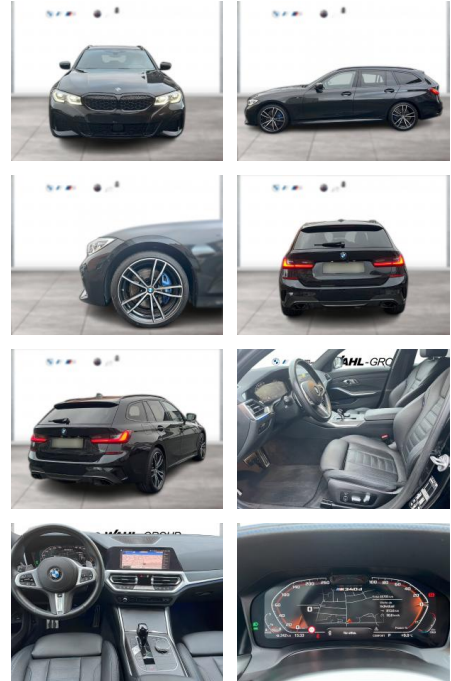

## BMW M340d xDrive Touring M Sport AHK

WG09-236095 Angebotsnr.:

Erstzulassung:	Kilometer:	Farbe:	Leistung:	Kraftstoffart:
01.03.2022	45.703	Schwarz	250 kW / 340 PS	Diesel

**PREIS**  
**58.040 €**