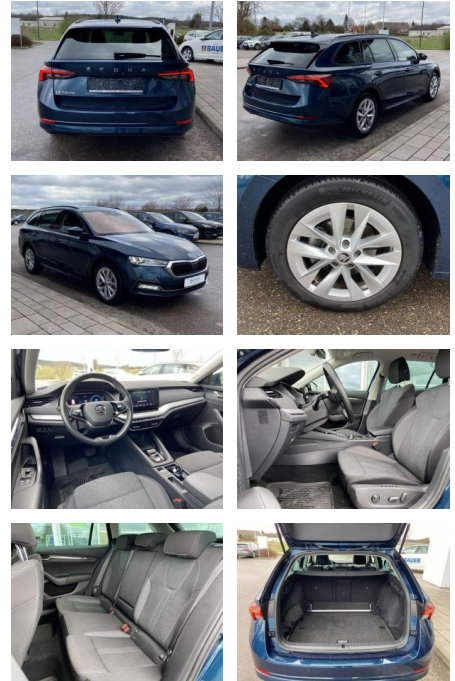

Ihr Ansprechpartner

Herr Kadri Tunc
E-Mail: info@fehntjer-autozentrum.de
Telefon: 04954 9559820

Fehntjer Autozentrum GmbH & Co. KG
Dr. Warsing Straße 270 - 26802 Moormerland - Tel.: 04954 / 9559820

Skoda Octavia Combi 2.0 TDI DSG Style

SS00-097985 **Angebotsnr.:**

Erstzulassung:	Kilometer:	Farbe:	Leistung:	Kraftstoffart:
01.02.2021	60.465		110 kW / 150 PS	Benzin

PREIS
26.100 €

FINANZIERUNGSBEISPIEL

Laufzeit: 72 Monate   Anzahlung: 25 %
Basis-Finanzierung:*   Mtl. Rate:
Zielraten-Finanzierung:** **166 €**

* Basisfinanzierung: Anzahlung: 6.525 Euro, Laufzeit: 72 Monate, Nettodarlehen: 19.575 Euro, Gesamtbetrag: 28.443 Euro, Zinssätze: 3.92% Sollz. (gebunden), 3.99% eff.
** Zielratenfinanzierung: Anzahlung: 6.525 Euro, Laufzeit: 72 Monate, Nettodarlehen: 19.575 Euro, Zielrate: 13.050 Euro, Gesamtbetrag: 29.354 Euro, Zinssätze: 3.92% Sollz. (gebunden), 3.99% eff.,

Vermittlung für: Santander Consumer Bank
Repräsentatives Beispiel gem. § 17 Abs. 4 PAngV. Diese Finanzierungsangebote sind Beispiele. Gerne ermitteln wir für Sie Ihr individuelles Angebot.

Ausstattung

Interieur

- Multifunktions-Lederlenkrad mit Schaltwippen Sitzheizung vorne Climatronic Mittelarmlehne vorne Kindersicherung elektrisch betätigt Seitenairbags vorn und hinten el. Lendenwirbelstützen vorne Variables Ladebodenkonzept Rücksitzbanklehne geteilt umlegbar mit Mittelarmlehne Netztrennwand Komfortsitze vorne Vordersitze el. einstellbar mit Memory Isofix Rücksitzbank und Beifahrersitz

Exterieur

- Anhängervorrichtung schwenkbar beheizbare Frontscheibe beheizbare Scheibenwaschdüsen vorne Dachreling abgedunkelte Scheiben hinten Leichtmetallräder 17" Licht- und Sicht: LED-Scheinwerfer Ambiente und Umfeldbeleuchtung LED-Heckleuchte

- animiert Licht- und Regensensor Tagfahrlicht Nebelscheinwerfer Technik: Einparkhilfe vorne und hinten Sprachsteuerung Spurhalteassistent Front Assist mit Warnen und Bremsen auf Fahrzeuge
- Fußgänger und Radfahrer Scheckheftgepflegt Servotronic Berganfahrassistent 4 x elektrische Fensterheber el. Differenzialsperre (XDS) Reifendruckkontrolle Start-Stop-Automatik el. Parkbremse inkl. AutoHold-Funktion Geschwindigkeitsregelanlage (Tempomat) inkl. Geschwindigkeitsbegrenzer SCR (AdBlue) Pannen-Set Spurwechselassistent Keyless Advanced - schlüsselloses Schließ- und Startsystem e-Call Notrufsystem Euro 6d-ISC-FCM Infotainment: Navigationssystem Columbus Smart-Link (Apple CarPlay und Android)

- Samstags bis 16:00 Uhr geöffnet. Gerne beraten wir Sie über günstige Finanzierungsmodelle und nehmen Ihr derzeitiges Fahrzeug in Zahlung. www.auto-schuechl.de/finanzierung Irrtümer
- Änderungen oder Zwischenverkauf vorbehalten. www.auto-schuechl.de

Weiteres

- Pakete: 7-Gang-DSG-Automatikgetriebe

STÄNDIG ÜBER 15.000 FAHRZEUGE IM BESTAND!