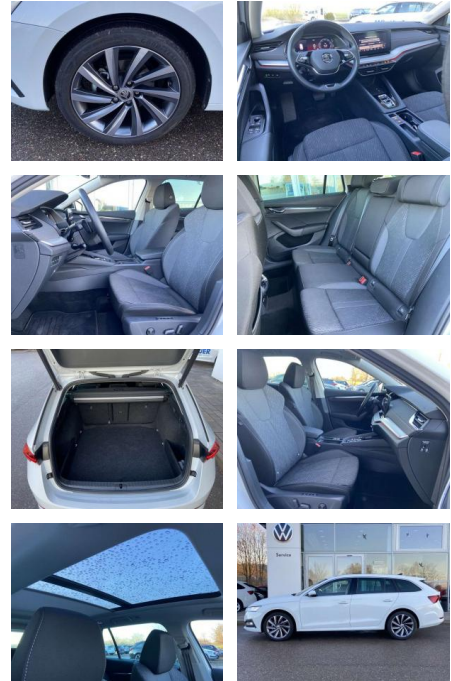

Ihr Ansprechpartner

Herr Kadri Tunc
E-Mail: info@fehntjer-autozentrum.de
Telefon: 04954 9559820

Fehntjer Autozentrum GmbH & Co. KG
Dr. Warsing Straße 270 - 26802 Moormerland - Tel.: 04954 / 9559820

Skoda Octavia Combi 2.0 TDI DSG Style 18"

SS00-026548 **Angebotsnr.:**