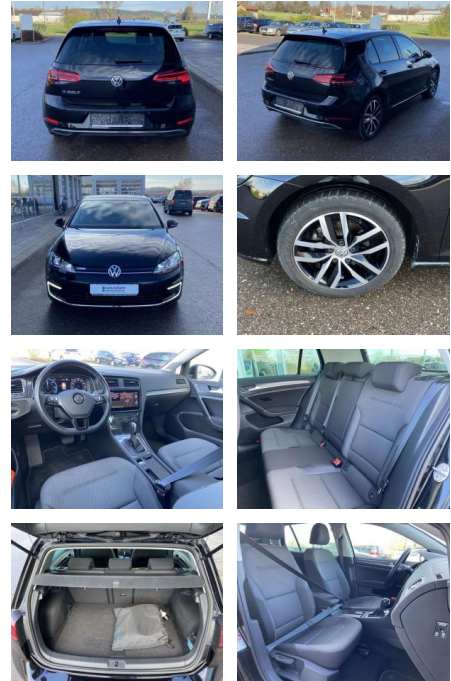

SS00-917935 **Angebotsnr.:**

Erstzulassung:	Kilometer:	Farbe:	Leistung:	Kraftstoffart:
01.06.2020	32.250	Schwarz	100 kW / 136 PS	Benzin

PREIS
20.130 €

FINANZIERUNGSBEISPIEL

Laufzeit: 72 Monate Anzahlung: 25 %
Basis-Finanzierung:* Mtl. Rate:
Zielraten-Finanzierung:** **128 €**

- Sitzheizung vorne Innenspiegel automatisch abblendbar
- Lendenwirbelstützen vorne Climatronic
- Mittelarmlehne vorne Vordersitze höhenverstellbar Kindersitzverankerung für Kindersitzsystem ISOFIX
- Rücksitzbanklehne geteilt umlegbar mit Mittelarmlehne 2 Leseleuchten vorn
- klimatisiertes Handschuhfach Multifunktions-Lederlenkrad Komfortsitze vorne Make-Up Spiegel
- beleuchtet Fußraumbeleuchtung