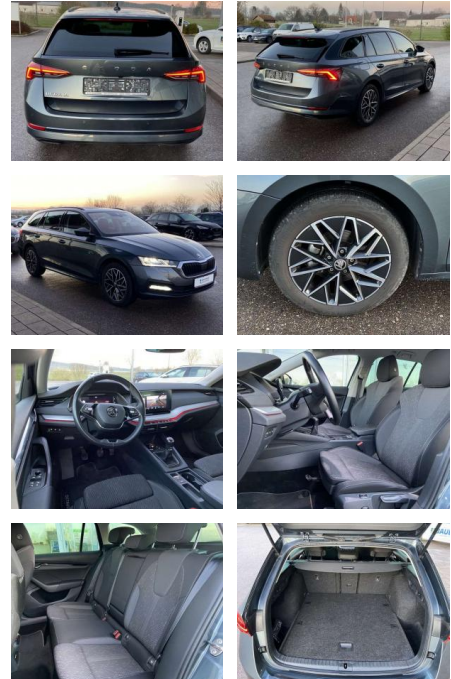

## Skoda Octavia Combi 1.5 TSI CLEVER

SS00-010153 **Angebotsnr.:**

Erstzulassung:	Kilometer:	Farbe:	Leistung:	Kraftstoffart:
01.09.2021	36.391		110 kW / 150 PS	Benzin

**PREIS**  
**26.510 €**