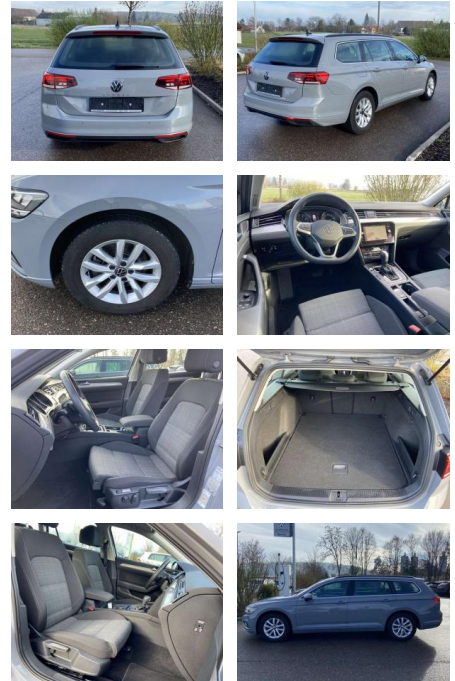

Ihr Ansprechpartner

Herr Kadri Tunc
E-Mail: info@fehntjer-autozentrum.de
Telefon: 04954 9559820

Fehntjer Autozentrum GmbH & Co. KG
Dr. Warsing Straße 270 - 26802 Moormerland - Tel.: 04954 / 9559820

Volkswagen Passat Variant 1.5 TSI DSG Business

SS00-056159AAngebotsnr.: