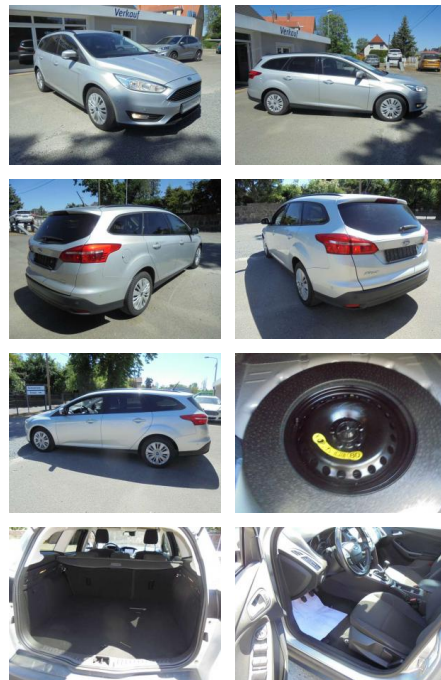

## Ford Focus Business, Navi, PPS, beheizbare

KS05-6HE7120ABgebotsnr.:

Erstzulassung:	Kilometer:	Farbe:	Leistung:	Kraftstoffart:
01.01.2018	116.742	Silber	92 kW / 125 PS	Benzin

**PREIS**  
**11.400 €**

**FINANZIERUNGSBEISPIEL**  
Laufzeit: 72 Monate      Anzahlung: 25 %  
Basis-Finanzierung:\*      Mtl. Rate:  
Zielraten-Finanzierung:\*\*      Mtl. Rate: **72 €**