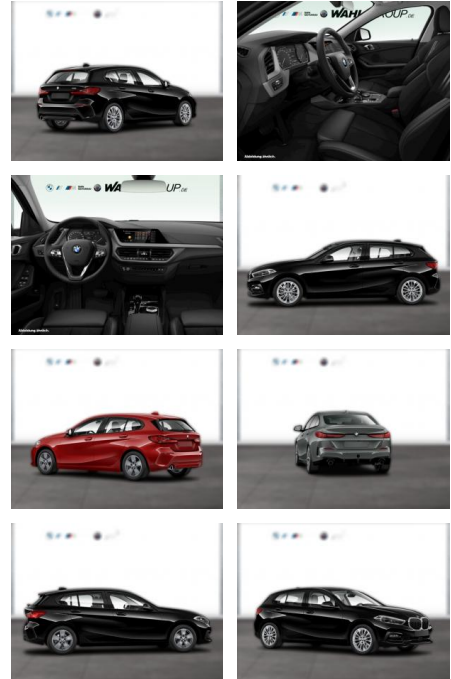

BMW 116d ADVANTAGE DKG LC PLUS SPORTSITZE

WG05-214869 Angebotsnr.:

Erstzulassung:	Kilometer:	Farbe:	Leistung:	Kraftstoffart:
01.03.2020	42.900	Schwarz	85 kW / 116 PS	Diesel

PREIS
21.990 €

FINANZIERUNGSBEISPIEL