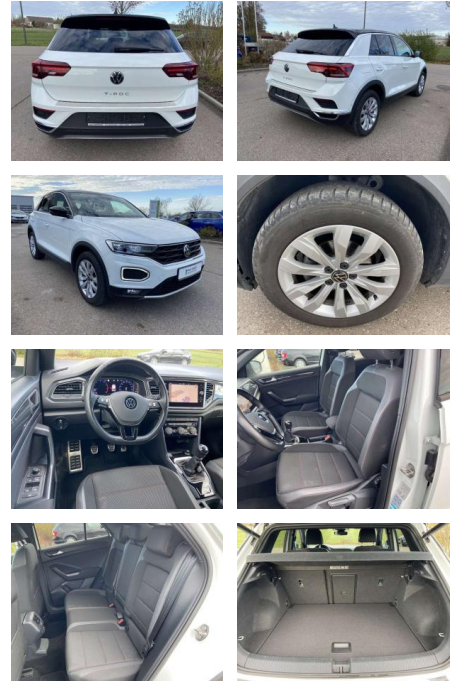

Ihr Ansprechpartner

Herr Kadri Tunc
E-Mail: info@fehntjer-autozentrum.de
Telefon: 04954 9559820

Fehntjer Autozentrum GmbH & Co. KG
Dr. Warsing Straße 270 - 26802 Moormerland - Tel.: 04954 / 9559820

Volkswagen T-Roc 1.5 TSI SPORT NAVI+LED+AHK

SS00-041561 **Angebotsnr.:**

Erstzulassung:	Kilometer:	Farbe:	Leistung:	Kraftstoffart:
01.11.2020	34.017		110 kW / 150 PS	Benzin

PREIS
24.860 €

FINANZIERUNGSBEISPIEL
Laufzeit: 72 Monate   Anzahlung: 25 %
Basis-Finanzierung:*   Mtl. Rate:
Zielraten-Finanzierung:** **158 €**

* Basisfinanzierung: Anzahlung: 6.215 Euro, Laufzeit: 72 Monate, Nettodarlehen: 18.645 Euro, Gesamtbetrag: 27.092 Euro, Zinssätze: 3.92% Sollz. (gebunden), 3.99% eff.
** Zielratenfinanzierung: Anzahlung: 6.215 Euro, Laufzeit: 72 Monate, Nettodarlehen: 18.645 Euro, Zielrate: 12.430 Euro, Gesamtbetrag: 27.960 Euro, Zinssätze: 3.92% Sollz. (gebunden), 3.99% eff.,

Vermittlung für: Santander Consumer Bank
Repräsentatives Beispiel gem. § 17 Abs. 4 PAngV. Diese Finanzierungsangebote sind Beispiele. Gerne ermitteln wir für Sie Ihr individuelles Angebot.

Ausstattung

Interieur

- Sitzheizung vorne Innenspiegel automatisch abblendbar Climatronic Mittelarmlehne vorne Vordersitze höhenverstellbar Kindersitzverankerung für Kindersitzsystem ISOFIX Variables Ladebodenkonzept Rücksitzbanklehne geteilt umlegbar mit Mittelarmlehne 2 Leseleuchten vorn Schublade unter dem rechten Vordersitz Sport-Komfortsitze vorne Make-Up Spiegel
- beleuchtet Fußraumbeleuchtung Multifunktions-Lederlenkrad beheizbar

- 2x hinten Farbe: Pure White/Schwarz -Fr. 08:00-18:00 Uhr
- Samstags bis 16:00 Uhr geöffnet. Gerne beraten wir Sie über günstige Finanzierungsmodelle und nehmen Ihr derzeitiges Fahrzeug in Zahlung. www.auto-schuechl.de/finanzierung Irrtümer
- Änderungen oder Zwischenverkauf vorbehalten. www.auto-schuechl.de

Exterieur

- abnehmbare Anhängerkupplung Parklenkassistent mit Einparkhilfe vorne und hinten Sportfahrwerk beheizbare Scheibenwaschdüsen vorne elektrische Heckklappe abgedunkelte Scheiben hinten Leichtmetallräder 17" Licht- und Sicht:

STÄNDIG ÜBER 15.000 FAHRZEUGE IM BESTAND!