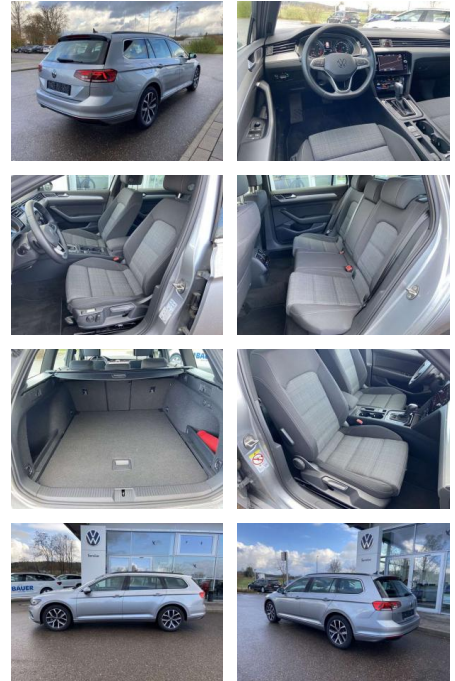

Volkswagen Passat Variant 2.0 TDI DSG BUSINESS 1...

SS00-079921 **Angebotsnr.:**

Erstzulassung:	Kilometer:	Farbe:	Leistung:	Kraftstoffart:
01.08.2022	22.199		147 kW / 200 PS	Benzin

PREIS
33.210 €

FINANZIERUNGSBEISPIEL

Laufzeit: 72 Monate   Anzahlung: 25 %
Basis-Finanzierung:*   Mtl. Rate:
Zielraten-Finanzierung:** **211 €**

* Basisfinanzierung: Anzahlung: 8.303 Euro, Laufzeit: 72 Monate, Nettodarlehen: 24.908 Euro, Gesamtbetrag: 36.192 Euro, Zinssätze: 3.92% Sollz. (gebunden), 3.99% eff.
** Zielratenfinanzierung: Anzahlung: 8.303 Euro, Laufzeit: 72 Monate, Nettodarlehen: 24.908 Euro, Zielrate: 16.605 Euro, Gesamtbetrag: 37.351 Euro, Zinssätze: 3.92% Sollz. (gebunden), 3.99% eff.,

Vermittlung für: Santander Consumer Bank
Repräsentatives Beispiel gem. § 17 Abs. 4 PAngV. Diese Finanzierungsangebote sind Beispiele. Gerne ermitteln wir für Sie Ihr individuelles Angebot.

Ausstattung

Interieur

- Multifunktions-Lederlenkrad mit Schaltwippen Sitzheizung vorne Innenspiegel automatisch abblendbar Mittelarmlehne vorne 2 Leseleuchten vorn Netztrennwand el. Lendenwirbelstütze Fahrersitz mit Massagefunktion Komfortsitze vorne Fußraumbeleuchtung ergoComfort-Sitz auf der Fahrerseite Kindersitzverankerung für Kindersitzsystem I-Size/ISOFIX

- 2x hinten Farbe: Pyritsilber Metallic -Fr. 08:00-18:00 Uhr
- Samstags bis 16:00 Uhr geöffnet. Gerne beraten wir Sie über günstige Finanzierungsmodelle und nehmen Ihr derzeitiges Fahrzeug in Zahlung. www.auto-schuechl.de/finanzierung Vornutzung als Mietwagen. Irrtümer
- Änderungen oder Zwischenverkauf vorbehalten. www.auto-schuechl.de

Weiteres

- Anhängervorrichtung schwenkbar Rückfahrkamera beheizbare Scheibenwaschdüsen vorne Dachreling el. Außenspiegel beheizbar und automatisch abblendbar Leichtmetallräder 17" Licht- und Sicht: LED-Scheinwerfer Tagfahrlicht LED-Heckleuchten Licht- und Regensensor Nebelscheinwerfer mit Abbiegelicht

- Pakete: 7-Gang-DSG-Automatikgetriebe Business-Premium-Paket

STÄNDIG ÜBER 15.000 FAHRZEUGE IM BESTAND!