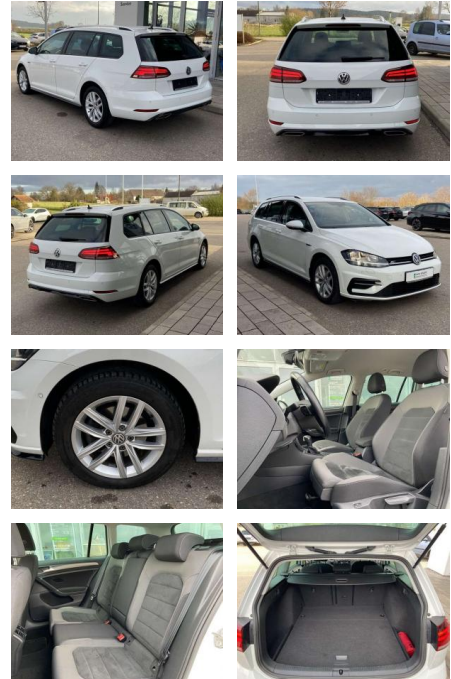

Ihr Ansprechpartner

Herr Kadri Tunc
E-Mail: info@fehntjer-autozentrum.de
Telefon: 04954 9559820

Fehntjer Autozentrum GmbH & Co. KG
Dr. Warsing Straße 270 - 26802 Moormerland - Tel.: 04954 / 9559820

Volkswagen Golf Variant 2.0 TDI DSG Comfortline

SS00-528591 **Angebotsnr.:**

Erstzulassung:	Kilometer:	Farbe:	Leistung:	Kraftstoffart:
01.12.2019	53.486		110 kW / 150 PS	Benzin

PREIS	FINANZIERUNGSBEISPIEL	
21.160 €	Laufzeit: 72 Monate	Anzahlung: 25 %
	Basis-Finanzierung:**	Mtl. Rate:
	Zielraten-Finanzierung:**	134 €

* Basisfinanzierung: Anzahlung: 5.290 Euro, Laufzeit: 72 Monate, Nettodarlehen: 15.870 Euro, Gesamtbetrag: 23.060 Euro, Zinssätze: 3.92% Sollz. (gebunden), 3.99% eff.
** Zielratenfinanzierung: Anzahlung: 5.290 Euro, Laufzeit: 72 Monate, Nettodarlehen: 15.870 Euro, Zielrate: 10.580 Euro, Gesamtbetrag: 23.798 Euro, Zinssätze: 3.92% Sollz. (gebunden), 3.99% eff.,
Vermittlung für: Santander Consumer Bank
Repräsentatives Beispiel gem. § 17 Abs. 4 PAngV. Diese Finanzierungsangebote sind Beispiele. Gerne ermitteln wir für Sie Ihr individuelles Angebot.

Ausstattung

Interieur

- Sitzheizung vorne Innenspiegel automatisch abblendbar Climatronic Mittelarmlehne vorne Kindersitzverankerung für Kindersitzsystem ISOFIX Rücksitzbanklehne geteilt umlegbar mit Mittelarmlehne Netztrennwand klimatisiertes Handschuhfach Sport-Komfortsitze vorne Multifunktions-Sportlederlenkrad mit Schaltwippen el. Lendenwirbelstütze Fahrersitz mit Massagefunktion 2 Leseleuchten vorn und 2 hinten Make-Up Spiegel
- beleuchtet Vordersitze höhenverstellbar und Sitzneigungsverstellung Fahrersitz

Exterieur

- Parklenkassistent mit Einparkhilfe vorne und hinten beheizbare

- ASR und Traktionskontrolle Servotronic Rückfahrkamera Fernbedienung (ZV) 4 x elektrische Fensterheber el. Differenzialsperre (XDS) Reifendruckkontrolle Start-Stop-Automatik autom. Distanzregelung ACC (Abstandstempomat) Multifunktionsanzeige Plus el. Parkbremse inkl. AutoHold-Funktion SCR (AdBlue) Müdigkeitserkennung Euro 6d-TEMP-EVAP-ISC Infotainment: Navigationssystem Discover Media mit Farbdisplay-Touchscreen Radio Composition Media Volkswagen Media Control 8 Lautsprecher Freisprecheinrichtung (Bluetooth) mit induktiver Lademöglichkeit 2 x USB Guide & Inform fähig Car-Net Farbe: Pure White -Fr. 08:00-18:00 Uhr
- Samstags bis 16:00 Uhr geöffnet. Gerne beraten wir Sie über günstige

- Änderungen oder Zwischenverkauf vorbehalten. www.auto-schuechl.de

Weiteres

- Pakete: 7-Gang-DSG-Automatikgetriebe R-Line Exterieur Licht- und Sichtpaket Business-Premium-Paket