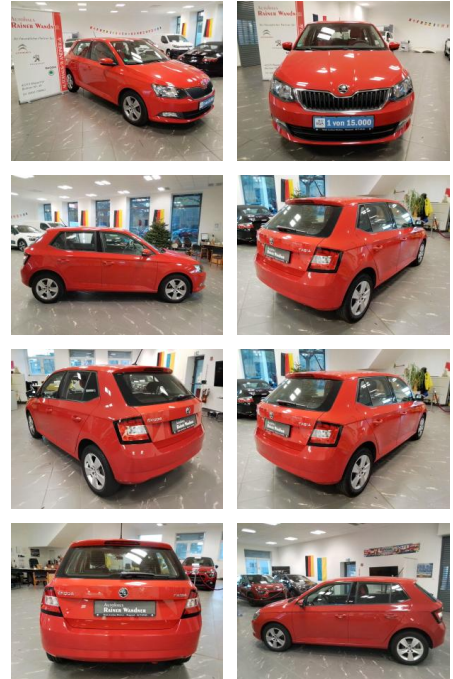

RW01-FG2411-**Angebot**

Erstzulassung:	Kilometer:	Farbe:	Leistung:	Kraftstoffart:
30.04.2019	18.000		44 kW / 60 PS	Benzin

PREIS
11.790 €

FINANZIERUNGSBEISPIEL
Laufzeit: 72 Monate Anzahlung: 25 %
Basis-Finanzierung:* Mtl. Rate:
Zielraten-Finanzierung:** Mtl. Rate: **75 €**