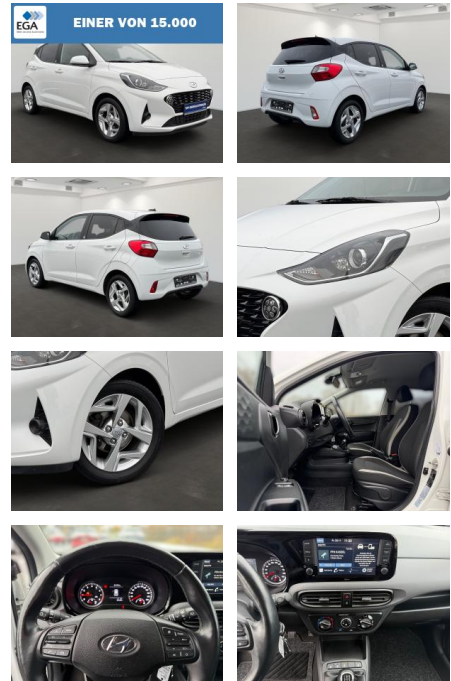

Hyundai i10 1.0 Edition 30

BR01-MD_091306gebotsnr.:

Erstzulassung:	Kilometer:	Farbe:	Leistung:	Kraftstoffart:	Verbr. komb.	CO2-Emission	CO2-Klasse (WLTP)
29.07.2021	55.250	Weiß	49 kW / 67 PS	Benzin	5,5 l/100km	126 g/km	D