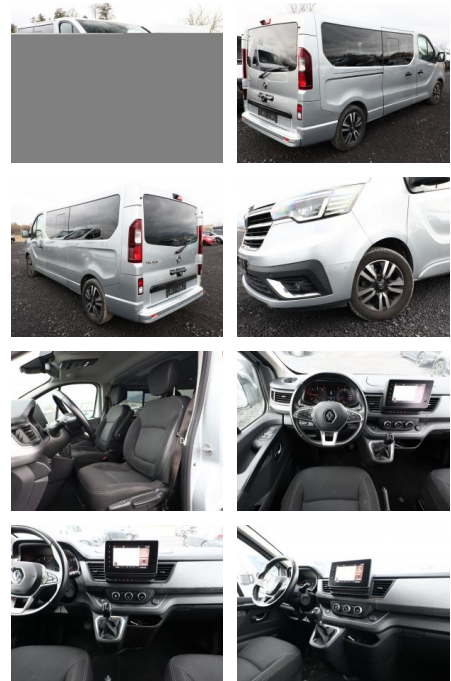

Renault Trafic 2.0 Blue dCi 170 EDC Grand

AT27-GW-ABO **Angebotsnr.:**

Erstzulassung:	Kilometer:	Farbe:	Leistung:	Kraftstoffart:
09.05.2022	62.953	Grau	125 kW / 170 PS	Diesel

PREIS
40.120 €

FINANZIERUNGSBEISPIEL