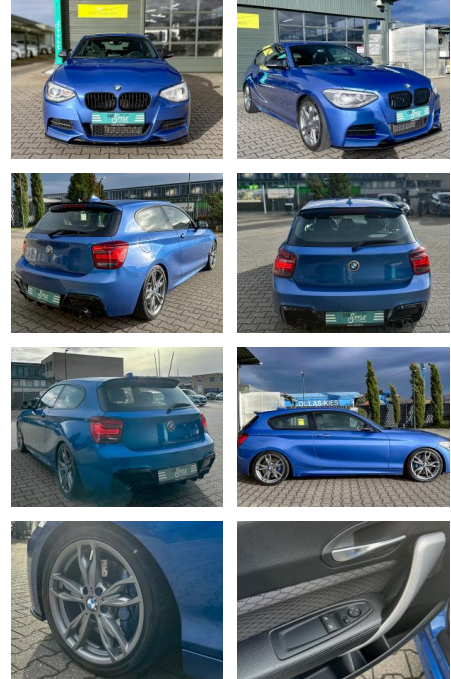

CS01-FO2411406 Angebotsnr.:

Erstzulassung:	Kilometer:	Farbe:	Leistung:	Kraftstoffart:
30.04.2013	175.155	Blau	235 kW / 320 PS	Benzin

PREIS 16.640 €	FINANZIERUNGSBEISPIEL		<small>* Basisfinanzierung: Anzahlung: 4.160 Euro, Laufzeit: 72 Monate, Nettodarlehen: 12.480 Euro, Gesamtbetrag: 18.134 Euro, Zinssätze: 3.92% Sollz. (gebunden), 3.99% eff. ** Zielratenfinanzierung: Anzahlung: 4.160 Euro, Laufzeit: 72 Monate, Nettodarlehen: 12.480 Euro, Zielrate: 8.320 Euro, Gesamtbetrag: 18.715 Euro, Zinssätze: 3.92% Sollz. (gebunden), 3.99% eff., Vermittlung für: Santander Consumer Bank Repräsentatives Beispiel gem. § 17 Abs. 4 PAngV. Diese Finanzierungsangebote sind Beispiele. Gerne ermitteln wir für Sie Ihr individuelles Angebot.</small>
	Laufzeit: 72 Monate	Anzahlung: 25 %	
	Basis-Finanzierung:*	Mtl. Rate:	
	Zielraten-Finanzierung:**	106 €	

Ausstattung

Besonderheiten

- Wegfahrsperre
- Klimaautomatik mit autom. Umluft-Control
- Sportsitze vorn
- Multifunktion für Lenkrad
- Sitzheizung vorn
- Bi-Xenon-Scheinwerfer
- Sport-Fahrwerk (M-Technic)
- Aerodynamik-Paket M-Technic
- Außenausstattung: Shadow-Line Hochglanz
- Ambiente-Beleuchtung
- Bremsanlage: M Sportbremsen (Bremsattel lackiert)
- Elektron. Sperrdifferential
- HiFi-Lautsprechersystem
- Reifenpannen-Anzeige
- Lenkrad (Sport/Leder M-Technic) mit Multifunktion
- Nichtraucher-Paket