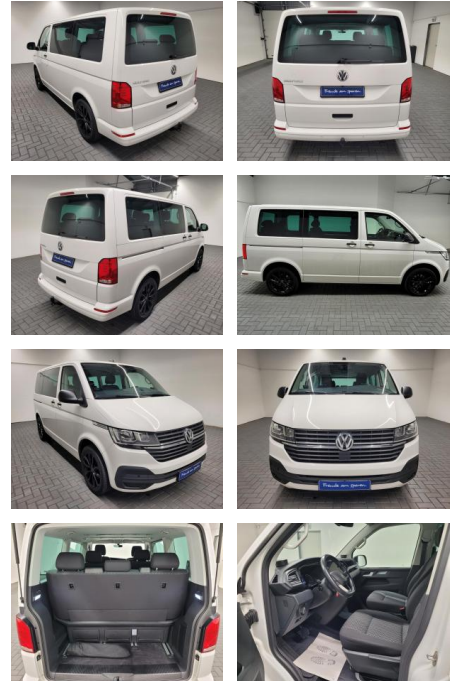

AM35-29529 **Angebotsnr.:**

Erstzulassung:	Kilometer:	Farbe:	Leistung:	Kraftstoffart:
01.07.2020	48.650		110 kW / 150 PS	Diesel

PREIS
48.050 €

FINANZIERUNGSBEISPIEL
Laufzeit: 72 Monate Anzahlung: 25 %
Basis-Finanzierung:* Mtl. Rate:
Zielraten-Finanzierung:** **305 €**