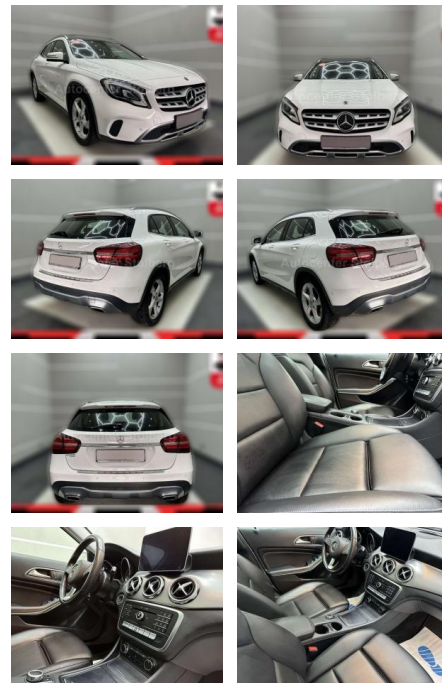

Ihr Ansprechpartner

Herr Kadri Tunc
E-Mail: info@fehntjer-autozentrum.de
Telefon: 04954 9559820

Fehntjer Autozentrum GmbH & Co. KG
Dr. Warsing Straße 270 - 26802 Moormerland - Tel.: 04954 / 9559820

Mercedes-Benz GLA 200 GLA 200 Urban

AC15-45   **Angebotsnr.:**

Erstzulassung:	Kilometer:	Farbe:	Leistung:	Kraftstoffart:
01.12.2018	61.000	Weiß	115 kW / 156 PS	Benzin

PREIS 23.850 €	FINANZIERUNGSBEISPIEL Laufzeit: 72 Monate Anzahlung: 25 %		* Basisfinanzierung: Anzahlung: 5.963 Euro, Laufzeit: 72 Monate, Nettodarlehen: 17.888 Euro, Gesamtbetrag: 25.992 Euro, Zinssätze: 3.92% Sollz. (gebunden), 3.99% eff. ** Zielratenfinanzierung: Anzahlung: 5.963 Euro, Laufzeit: 72 Monate, Nettodarlehen: 17.888 Euro, Zielrate: 11.925 Euro, Gesamtbetrag: 26.824 Euro, Zinssätze: 3.92% Sollz. (gebunden), 3.99% eff., Vermittlung für: Santander Consumer Bank Repräsentatives Beispiel gem. § 17 Abs. 4 PAngV. Diese Finanzierungsangebote sind Beispiele. Gerne ermitteln wir für Sie Ihr individuelles Angebot.
	Basis-Finanzierung:* Mtl. Rate: Zielraten-Finanzierung:** 151 €		

Ausstattung

Sicherheit

- Anti-Blockiersystem ABS

Multimedia

- Radio

Weiteres

- Herzlich willkommen bei der Autocenter Stolberg GmbH
- Ihrem kompetenten Partner für hochwertige Gebrauchtwagen! Bei uns finden Sie eine sorgfältig ausgewählte Auswahl an Fahrzeugen unterschiedlicher Marken und Modelle
- die alle gründlich geprüft und zu attraktiven Konditionen angeboten werden
- Ihr Fahrzeughandel aus der Städteregion Aachen seit 1990. Garantie bis zu 60 Monate gegen Aufpreis möglich
- Inzahlungnahme zum marktgerechten Preis
- Finanzierung zu TOP Konditionen

- elektr. verstellbar Panorama-Schiebedach elektrisch (vollverglaste Dachfläche)
- Reifen-Reparaturset (Tirefit)
- Scheibenwaschanlage beheizt Scheinwerfer
- LED High Performance Sitzbezug / Polsterung: Ledernachbildung Artico
- Spiegel-Paket Außenspiegel elektr. anklappbar Außenspiegel mit Umfeldleuchte Außen-/Innenspiegel mit Abblendautomatik TFT-Farbdisplay (8 Zoll)
- Serienausstattung: Adaptives Bremslicht Airbag Fahrer-/Beifahrerseite Aktive Motorhaube Anti-Blockier-System (ABS) Antriebs-Schlupfregelung (ASR) Antriebsart: Frontantrieb Außenspiegel elektr. verstell- und heizbar
- beide Außenspiegel Wagenfarbe Außentemperaturanzeige Beckenairbag vorn (Pelvisbag) Blinkleuchte in Außenspiegel integriert Design- und Ausstattungslinie Urban

- 6 Ltr. - 115 kW KAT Parameterlenkung
- Radstand 2699 mm
- Reifendruck-Kontrollsystem Reiserechner
- Rücksitzlehne geteilt / klappbar
- Schadstoffarm nach Abgasnorm Euro 6d-TEMP
- Seitenairst (Sidebag) vorn Sitz vorn links höhenverstellbar
- Sitzbelegungserkennung für Airbag
- Beifahrerseite Start/Stop-Anlage
- Stau-/Ablagefach unter Laderaumboden
- Stoßfänger Wagenfarbe Tempomat
- Türgriffe außen Wagenfarbe
- Unterfahrschutz Warnanlage / Statusanzeige für Sicherheitsgurte im Fond Wegfahrsperre
- Wärmeschutzverglasung
- Zentralverriegelung mit Fernbedienung
- Individuelle Finanzierung durch unsere Hausbank möglich
- Inzahlungnahmen möglich bzw. Finanzierung mit oder ohne Anzahlung

STÄNDIG ÜBER 15.000 FAHRZEUGE IM BESTAND!