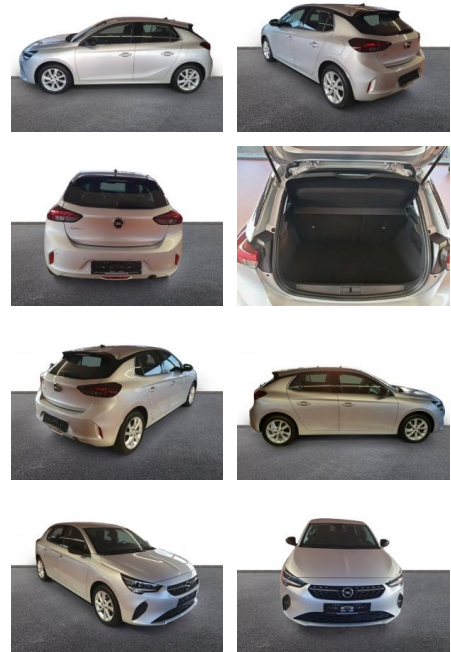

AH32-P405062 **Angebotsnr.:**

Erstzulassung:	Kilometer:	Farbe:	Leistung:	Kraftstoffart:
01.02.2023	20.581	Silber	55 kW / 75 PS	Benzin

PREIS
15.610 €

FINANZIERUNGSBEISPIEL
 Laufzeit: 72 Monate Anzahlung: 25 %
 Basis-Finanzierung:* Mtl. Rate:
 Zielraten-Finanzierung:** Mtl. **99 €**