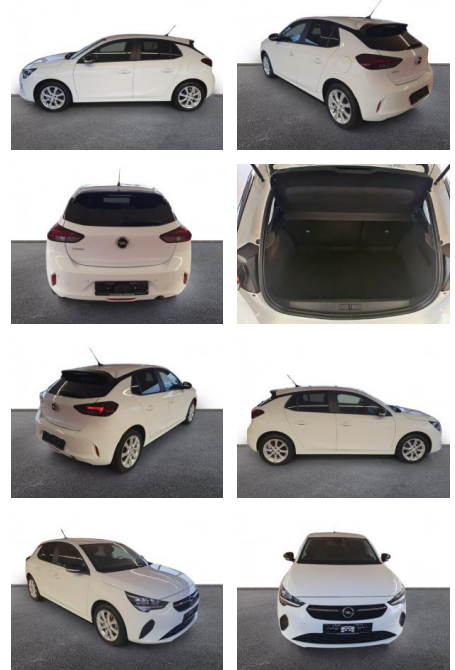

## Opel Corsa F Edition 1.2 Musikstreaming DAB

AH32-P403010 **Angebotsnr.:**

Erstzulassung:	Kilometer:	Farbe:	Leistung:	Kraftstoffart:
01.02.2023	13.178	Weiß	55 kW / 75 PS	Benzin

**PREIS**  
**14.580 €**