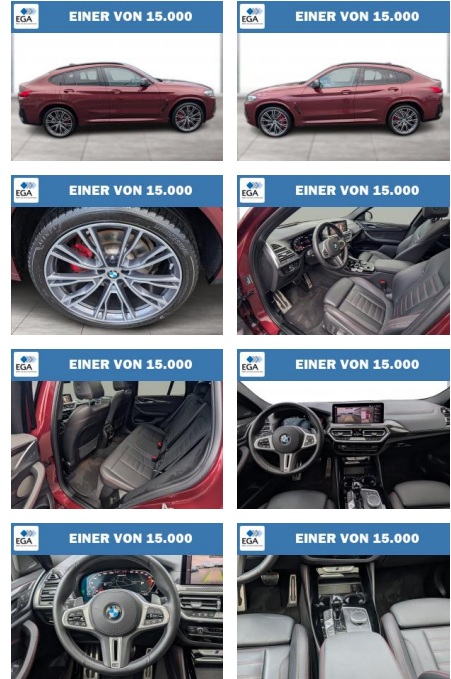

BMW X4 M40d M SPORTBREMSE LASER AHK PANO

WG06-232127 Angebotsnr.:

Erstzulassung:	Kilometer:	Farbe:	Leistung:	Kraftstoffart:
01.11.2021	37.500	Rot	250 kW / 340 PS	Diesel

PREIS	FINANZIERUNGSBEISPIEL
63.190 €	Laufzeit: 72 Monate Anzahlung: 25 % Basis-Finanzierung:* Mtl. Rate: Zielraten-Finanzierung:** 401 €