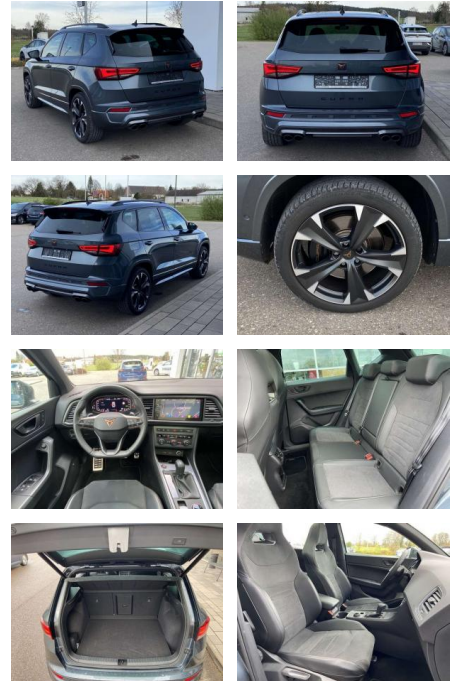

Cupra Ateca 2.0 TSI DSG 4-DRIVE 19"+PAKET-XL

SS00-576483 **Angebotsnr.:**

Erstzulassung:	Kilometer:	Farbe:	Leistung:	Kraftstoffart:
01.09.2021	33.647		221 kW / 300 PS	Benzin

PREIS
35.160 €

FINANZIERUNGSBEISPIEL

- Sitzheizung vorne Mittelarmlehne vorne
Innenspiegel automatisch abblendbar
Climatronic Kindersitzverankerung für Kindersitzsystem ISOFIX
Rücksitzbanklehne geteilt umlegbar mit Mittelarmlehne Sportsitze vorn
Netztrennwand Fahrersitz
Lendenwirbelstütze elektrisch 2
Leseleuchten vorn und 2 hinten
Multifunktions-Lederlenkrad
- beheizbar mit Schaltwippen
Ambientebeleuchtung mehrfarbig
Fahrersitz el. einstellbar mit Memory

- 2x hinten Farbe: Rodium Grau Metallic
-Fr. 08:00-18:00 Uhr
- Samstags bis 16:00 Uhr geöffnet. Gerne beraten wir Sie über günstige Finanzierungsmodelle und nehmen Ihr derzeitiges Fahrzeug in Zahlung. www.auto-schuechl.de/finanzierung
Irrtümer
- Änderungen oder Zwischenverkauf vorbehalten. www.auto-schuechl.de