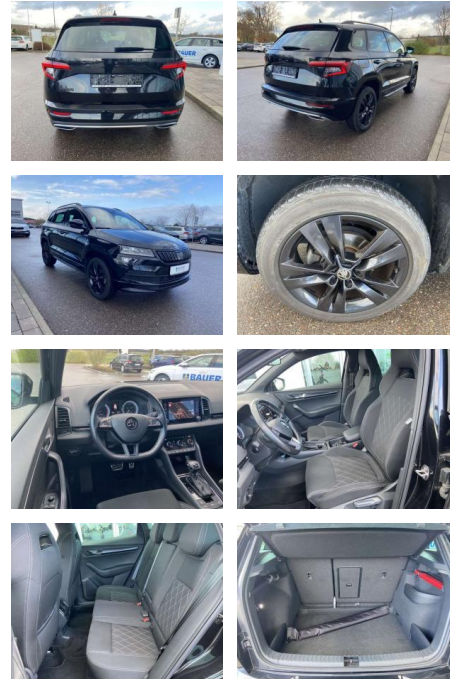

Ihr Ansprechpartner

Herr Kadri Tunc
E-Mail: info@fehntjer-autozentrum.de
Telefon: 04954 9559820

Fehntjer Autozentrum GmbH & Co. KG
Dr. Warsing Straße 270 - 26802 Moormerland - Tel.: 04954 / 9559820

Skoda Karoq 1.5 TSI DSG Sportline 18"+NAVI

SS00-045380 **Angebotsnr.:**

Erstzulassung:	Kilometer:	Farbe:	Leistung:	Kraftstoffart:
01.07.2020	46.470		110 kW / 150 PS	Benzin

PREIS
28.570 €

FINANZIERUNGSBEISPIEL
Laufzeit: 72 Monate   Anzahlung: 25 %
Basis-Finanzierung:*   Mtl. Rate:
Zielraten-Finanzierung:** **181 €**

* Basisfinanzierung: Anzahlung: 7.143 Euro, Laufzeit: 72 Monate, Nettodarlehen: 21.428 Euro, Gesamtbetrag: 31.135 Euro, Zinssätze: 3.92% Sollz. (gebunden), 3.99% eff.
** Zielratenfinanzierung: Anzahlung: 7.143 Euro, Laufzeit: 72 Monate, Nettodarlehen: 21.428 Euro, Zielrate: 14.285 Euro, Gesamtbetrag: 32.133 Euro, Zinssätze: 3.92% Sollz. (gebunden), 3.99% eff.,

Vermittlung für: Santander Consumer Bank
Repräsentatives Beispiel gem. § 17 Abs. 4 PAngV. Diese Finanzierungsangebote sind Beispiele. Gerne ermitteln wir für Sie Ihr individuelles Angebot.

Ausstattung

Interieur

- Sitzheizung vorne und hinten
- Innenspiegel automatisch abblendbar
- Lendenwirbelstützen vorne
- Climatronic
- Mittelarmlehne vorne
- Vordersitze höhenverstellbar
- Kindersitzverankerung für Kindersitzsystem ISOFIX
- Rücksitzbanklehne geteilt umlegbar mit Mittelarmlehne
- 2 Leseleuchten vorn
- Netztrennwand
- Sport-Komfortsitze vorne
- Multifunktions-Sportlederlenkrad mit Schaltwippen
- Ambientebeleuchtung mehrfarbig

- Samstags bis 16:00 Uhr geöffnet. Gerne beraten wir Sie über günstige Finanzierungsmodelle und nehmen Ihr derzeitiges Fahrzeug in Zahlung. www.auto-schuechl.de/finanzierung
- Irrtümer
- Änderungen oder Zwischenverkauf vorbehalten. www.auto-schuechl.de

Weiteres

- Pakete: 7-Gang-DSG-Automatikgetriebe

Exterieur

- Panoramaschiebedach elektrisch
- beheizbare Scheibenwaschdüsen vorne
- Dachreling
- abgedunkelte Scheiben hinten
- Außenspiegel automatisch abblendbar + elektrisch anklapp-/einstell-/beheizbar
- Leichtmetallräder 18" Licht- und Sicht:

STÄNDIG ÜBER 15.000 FAHRZEUGE IM BESTAND!