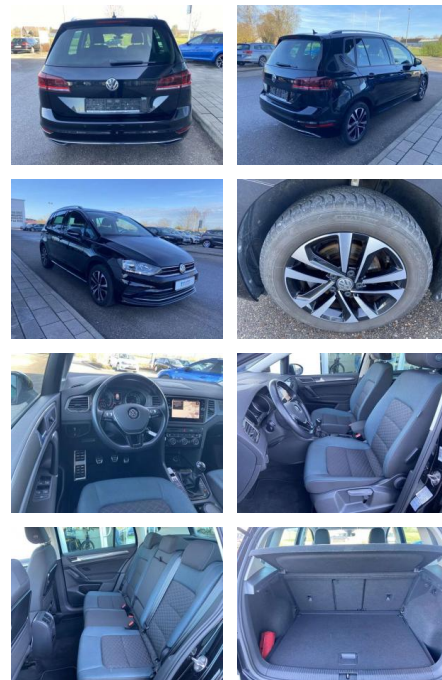

SS00-500488 **Angebotsnr.:**

Erstzulassung:	Kilometer:	Farbe:	Leistung:	Kraftstoffart:
01.09.2019	49.320		96 kW / 131 PS	Benzin

PREIS	FINANZIERUNGSBEISPIEL	
19.300 €	Laufzeit: 72 Monate	Anzahlung: 25 %
	Basis-Finanzierung:*	Mtl. Rate:
	Zielraten-Finanzierung:**	123 €

Ausstattung

Interieur

- Sitzheizung vorne Innenspiegel automatisch abblendbar
- Lendenwirbelstützen vorne Climatronic
- Mittelarmlehne vorne Vordersitze höhenverstellbar Kindersitzverankerung für Kindersitzsystem ISOFIX Schubladen unter den Vordersitzen Klapptisch an den Vordersitzlehnen klimatisiertes Handschuhfach Rücksitzbank/-lehne geteilt umklappbar
- Multifunktions-Lederlenkrad 2
- Leseleuchten vorn und 2 hinten
- Komfortsitze vorne Make-Up Spiegel
- beleuchtet