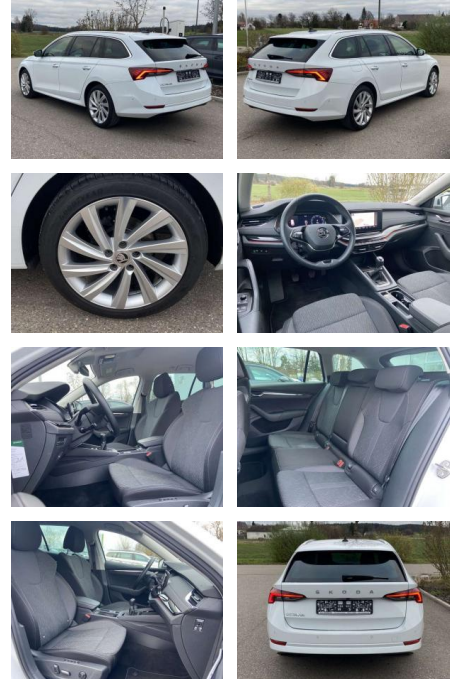

Ihr Ansprechpartner

Herr Kadri Tunc
E-Mail: info@fehntjer-autozentrum.de
Telefon: 04954 9559820

Fehntjer Autozentrum GmbH & Co. KG
Dr. Warsing Straße 270 - 26802 Moormerland - Tel.: 04954 / 9559820

Skoda Octavia Combi 2.0 TDI Style 18"

SS00-084353 **Angebotsnr.:**

Erstzulassung:	Kilometer:	Farbe:	Leistung:	Kraftstoffart:
01.09.2022	29.987		85 kW / 116 PS	Benzin

PREIS	FINANZIERUNGSBEISPIEL	
27.540 €	Laufzeit: 72 Monate	Anzahlung: 25 %
	Basis-Finanzierung:**	Mtl. Rate:
	Zielraten-Finanzierung:**	175 €

* Basisfinanzierung: Anzahlung: 6.885 Euro, Laufzeit: 72 Monate, Nettodarlehen: 20.655 Euro, Gesamtbetrag: 30.012 Euro, Zinssätze: 3.92% Sollz. (gebunden), 3.99% eff.
** Zielratenfinanzierung: Anzahlung: 6.885 Euro, Laufzeit: 72 Monate, Nettodarlehen: 20.655 Euro, Zielrate: 13.770 Euro, Gesamtbetrag: 30.974 Euro, Zinssätze: 3.92% Sollz. (gebunden), 3.99% eff.,
Vermittlung für: Santander Consumer Bank
Repräsentatives Beispiel gem. § 17 Abs. 4 PAngV. Diese Finanzierungsangebote sind Beispiele. Gerne ermitteln wir für Sie Ihr individuelles Angebot.

Ausstattung

Interieur

- Sitzheizung vorne Climatronic
- Mittelarmlehne vorne el.
- Lendenwirbelstützen vorne
- Rücksitzbanklehne geteilt umlegbar mit Mittelarmlehne Netztrennwand
- Komfortsitze vorne
- Multifunktions-Lederlenkrad Vordersitze el. einstellbar mit Memory Isofix
- Rücksitzbank und Beifahrersitz

Exterieur

- Anhängervorrichtung schwenkbar
- Rückfahrkamera Parklenkassistent mit Einparkhilfe vorne und hinten beheizbare Scheibenwaschdüsen vorne abgedunkelte Scheiben hinten Dachreling
- Leichtmetallräder 18" Licht- und Sicht: LED-Scheinwerfer mit LED-Tagfahrlicht und Kurvenfahrlicht Ambiente und Umfeldbeleuchtung

- animiert Licht- und Regensensor
- Tagfahrlicht Nebelscheinwerfer mit Abbiegelicht Kurvenfahrlicht Technik: Fahrassistent "Travel Assist" und Spurhalteassistent "Lane Assist"
- Seitenairbags vorne Sprachsteuerung Front Assist mit Warnen und Bremsen auf Fahrzeuge
- Fußgänger und Radfahrer Scheckheftgepflegt Servotronic Berganfahrassistent
- 6-Gang-Schaltgetriebe 4 x elektrische Fensterheber el. Differenzialsperre (XDS) Verkehrszeichenerkennung Reifendruckkontrolle Start-Stop-Automatik autom. Distanzregelung ACC (Abstandstempomat) el. Parkbremse inkl. AutoHold-Funktion SCR (AdBlue) Pannen-Set Spurwechselassistent Müdigkeitserkennung Keyless Advanced -

- Samstags bis 16:00 Uhr geöffnet. Gerne beraten wir Sie über günstige Finanzierungsmodelle und nehmen Ihr derzeitiges Fahrzeug in Zahlung. www.auto-schuechl.de/finanzierung Irrtümer
- Änderungen oder Zwischenverkauf vorbehalten. www.auto-schuechl.de