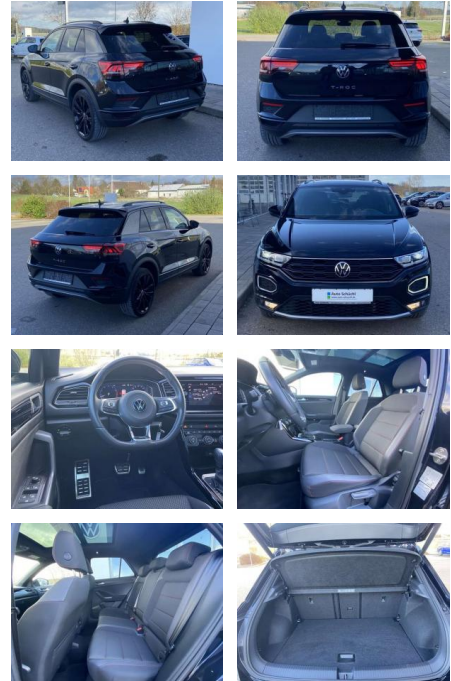

SS00-164795 **Angebotsnr.:**

Erstzulassung:	Kilometer:	Farbe:	Leistung:	Kraftstoffart:
01.09.2021	17.503		110 kW / 150 PS	Benzin

PREIS
31.250 €

FINANZIERUNGSBEISPIEL

Laufzeit: 72 Monate Anzahlung: 25 %
Basis-Finanzierung:* Mtl. Rate:
Zielraten-Finanzierung:** **198 €**

Weiteres

- Pakete: 7-Gang-DSG-Automatikgetriebe Black Style Paket Fahrerassistenz Paket Plus Business-Paket Winterpaket

Exterieur

- abnehmbare Anhängerkupplung Panoramaschiebedach elektrisch Sportfahrwerk beheizbare Scheibenwaschdüsen vorne Dachreling elektrische Heckklappe abgedunkelte