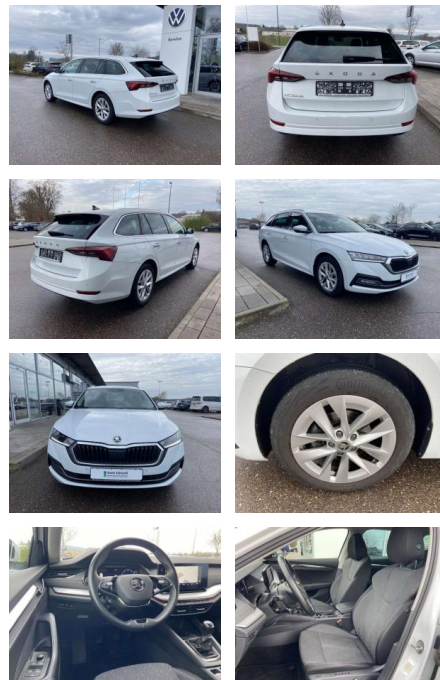

SS00-087984 **Angebotsnr.:**

Erstzulassung:	Kilometer:	Farbe:	Leistung:	Kraftstoffart:
01.09.2022	39.131		110 kW / 150 PS	Benzin

PREIS
28.570 €

FINANZIERUNGSBEISPIEL
Laufzeit: 72 Monate Anzahlung: 25 %
Basis-Finanzierung:* Mtl. Rate:
Zielraten-Finanzierung:** **181 €**