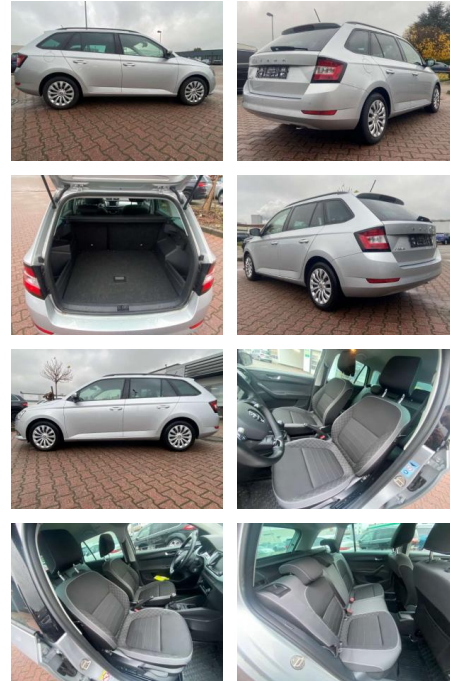

## Skoda Fabia Combi Ambition 1.0 TSI Navi PDC

AR35-L020824Angebotsnr.:

Erstzulassung:	Kilometer:	Farbe:	Leistung:	Kraftstoffart:
01.03.2022	19.200	Silber	70 kW / 95 PS	Benzin

**PREIS**  
**18.580 €**