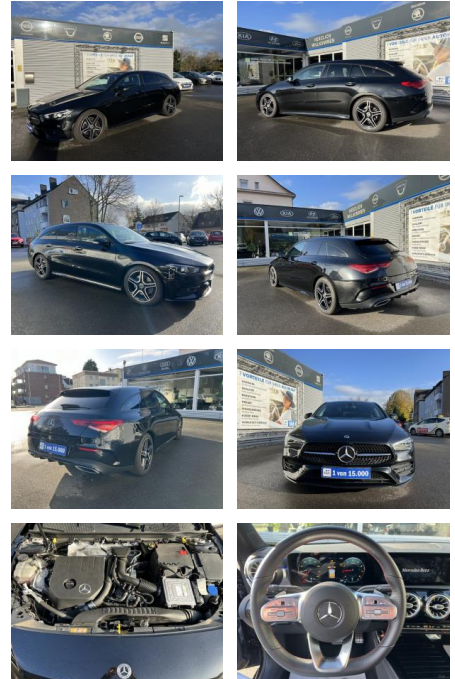

## Mercedes-Benz CLA 200 Shooting Brake 7G-DCT AMG ...

AC00-N173228Angebotsnr.:

Erstzulassung:	Kilometer:	Farbe:	Leistung:	Kraftstoffart:
16.10.2020	35.000		120 kW / 163 PS	Benzin

**PREIS**  
**33.370 €**