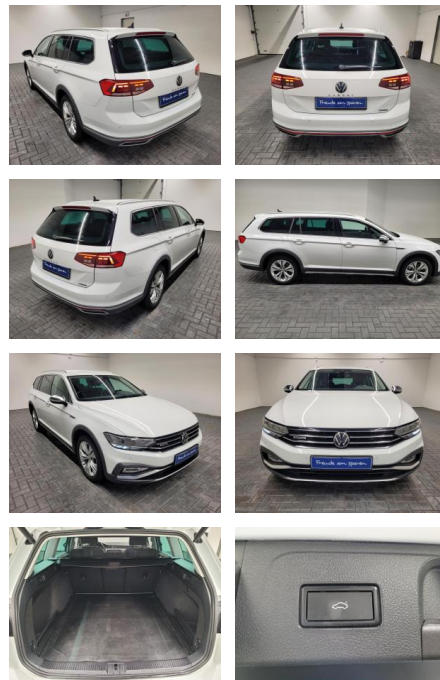

Erstzulassung:	Kilometer:	Farbe:	Leistung:	Kraftstoffart:
25.01.2021	68.400		147 kW / 200 PS	Diesel

PREIS	FINANZIERUNGSBEISPIEL	
37.340 €	Laufzeit: 72 Monate Anzahlung: 25 % Basis-Finanzierung:* Mtl. Rate: Zielraten-Finanzierung:** 237 €	* Basisfinanzierung: Anzahlung: 9.335 Euro, Laufzeit: 72 Monate, Nettodarlehen: 28.005 Euro, Gesamtbetrag: 40.692 Euro, Zinssätze: 3.92% Sollz. (gebunden), 3.99% eff. ** Zielratenfinanzierung: Anzahlung: 9.335 Euro, Laufzeit: 72 Monate, Nettodarlehen: 28.005 Euro, Zielrate: 18.670 Euro, Gesamtbetrag: 41.996 Euro, Zinssätze: 3.92% Sollz. (gebunden), 3.99% eff., Vermittlung für: Santander Consumer Bank Repräsentatives Beispiel gem. § 17 Abs. 4 PAngV. Diese Finanzierungsangebote sind Beispiele. Gerne ermitteln wir für Sie Ihr individuelles Angebot.