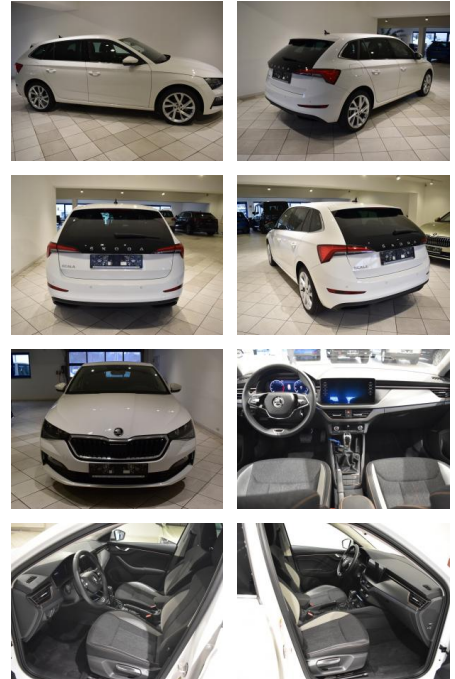

## Skoda Scala 1.5TSI Style 5JGarantie AHK APP LED ...

AH44-ATS5825Angebotsnr.:

**Erstzulassung:** 20.11.2023    **Kilometer:** 18.730    **Farbe:** Weiß    **Leistung:** 110 kW / 150 PS    **Kraftstoffart:** Benzin