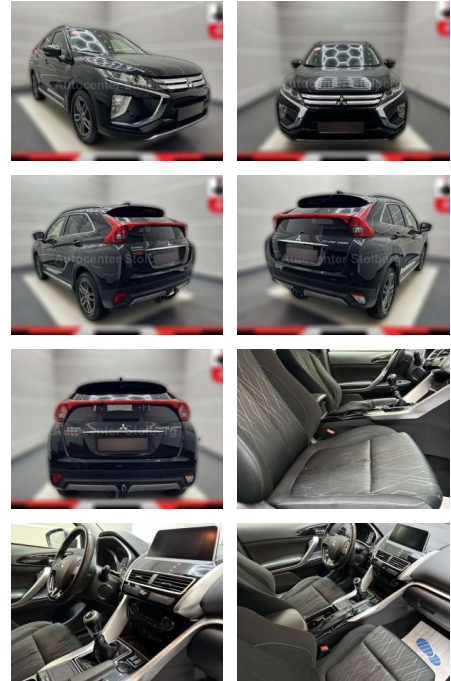

Ihr Ansprechpartner

Herr Kadri Tunc
E-Mail: info@fehntjer-autozentrum.de
Telefon: 04954 9559820

Fehntjer Autozentrum GmbH & Co. KG
Dr. Warsing Straße 270 - 26802 Moormerland - Tel.: 04954 / 9559820

Mitsubishi Eclipse Cross Basis 2WD

AC15-15

Angebotsnr.:

Erstzulassung:	Kilometer:	Farbe:	Leistung:	Kraftstoffart:
01.12.2018	98.000	Schwarz	120 kW / 163 PS	Benzin

PREIS
15.610 €

FINANZIERUNGSBEISPIEL
Laufzeit: 72 Monate   Anzahlung: 25 %
Basis-Finanzierung:*   Mtl. Rate:
Zielraten-Finanzierung:**   Mtl. **99 €**

* Basisfinanzierung: Anzahlung: 3.903 Euro, Laufzeit: 72 Monate, Nettodarlehen: 11.708 Euro, Gesamtbetrag: 17.012 Euro, Zinssätze: 3.92% Sollz. (gebunden), 3.99% eff.
** Zielratenfinanzierung: Anzahlung: 3.903 Euro, Laufzeit: 72 Monate, Nettodarlehen: 11.708 Euro, Zielrate: 7.805 Euro, Gesamtbetrag: 17.557 Euro, Zinssätze: 3.92% Sollz. (gebunden), 3.99% eff.,

Vermittlung für: Santander Consumer Bank
Repräsentatives Beispiel gem. § 17 Abs. 4 PAngV. Diese Finanzierungsangebote sind Beispiele. Gerne ermitteln wir für Sie Ihr individuelles Angebot.

Ausstattung

Sicherheit

- Anti-Blockiersystem ABS

Multimedia

- Radio

Weiteres

- Herzlich willkommen bei der Autocenter Stolberg GmbH
- Ihrem kompetenten Partner für hochwertige Gebrauchtwagen! Bei uns finden Sie eine sorgfältig ausgewählte Auswahl an Fahrzeugen unterschiedlicher Marken und Modelle
- die alle gründlich geprüft und zu attraktiven Konditionen angeboten werden
- Ihr Fahrzeughandel aus der Städteregion Aachen seit 1990. Garantie bis zu 60 Monate gegen Aufpreis möglich
- Inzahlungnahme zum marktgerechten Preis
- Finanzierung zu TOP Konditionen

- Silberfarben Innenausstattung: Cockpitverkleidung in Carbon-Optik
- Innenspiegel abblendbar
- Isofix-Aufnahmen für Kindersitz
- Karosserie: 5-türig
- Kindersicherung
- Klimaautomatik
- Knieairbag
- Kopf-Airbag-System
- Kopfstützen verstellbar
- Laderaumabdeckung
- Lenksäule (Lenkrad) höhen-/längsverstellbar
- Mittelarmlehne vorn
- Modellvariante CO2-optimiert (ClearTec)
- Motor 1
- 5 Ltr. - 120 kW T-MIVEC
- Radstand 2670 mm
- Regen-/Lichtsensor
- Reifendruck-Kontrollsystem
- Rücksitz geteilt / klappbar
- Rücksitze (2.Reihe) verschiebbar
- Schadstoffarm nach Abgasnorm Euro 6
- Schadstoffarm nach Abgasnorm Euro 6d-TEMP
- Seitenaufprallschutz
- Seitenschutzleisten schwarz
- Servolenkung
- Sicherheitsgurte höhenverstellbar
- Sitz vorn links

- Inzahlungnahmen möglich bzw. Finanzierung mit oder ohne Anzahlung möglich. Alle Angebote sind unverbindlich und freibleibend.
- Fehlerfreiheit
- Vollständigkeit und Genauigkeit der enthaltenen Informationen nicht gewährleistet und übernimmt daher keine Haftung für diese. Irrtümer
- Änderungen und Zwischenverkauf vorbehalten.

STÄNDIG ÜBER 15.000 FAHRZEUGE IM BESTAND!