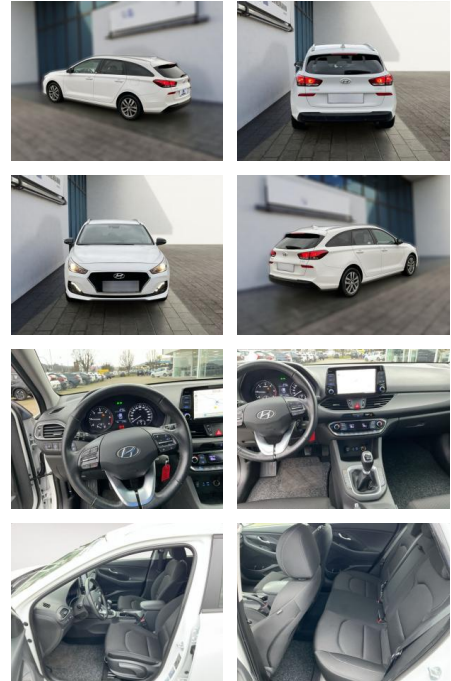

## Hyundai i30 Kombi 1.6 CRDI YES! Navi

HE03-ZK12456 Angebotssnr.:

Erstzulassung:	Kilometer:	Farbe:	Leistung:	Kraftstoffart:
01.10.2019	91.773	Diverse	85 kW / 116 PS	Diesel

PREIS	FINANZIERUNGSBEISPIEL	
<b>16.600 €</b>	Laufzeit: 72 Monate	Anzahlung: 25 %
	Basis-Finanzierung:**	Mtl. Rate:
	Zielraten-Finanzierung:**	<b>105 €</b>