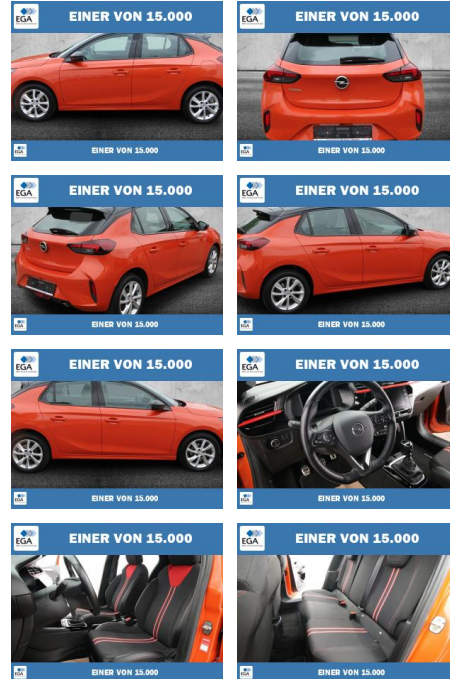

Ihr Ansprechpartner

Herr Kadri Tunc
E-Mail: info@fehntjer-autozentrum.de
Telefon: 04954 9559820

Fehntjer Autozentrum GmbH & Co. KG
Dr. Warsing Straße 270 - 26802 Moormerland - Tel.: 04954 / 9559820

Opel Corsa F 1.2 Turbo GS-Line LED+KAMERA

PW01-59346-2023 Angebotsnr.:

Erstzulassung:	Kilometer:	Farbe:	Leistung:	Kraftstoffart:
01.01.2021	56.076	Orange	74 kW / 101 PS	Benzin

PREIS	FINANZIERUNGSBEISPIEL	
16.330 €	Laufzeit: 72 Monate Anzahlung: 25 % Basis-Finanzierung:* Mtl. Rate: Zielraten-Finanzierung:** 104 €	* Basisfinanzierung: Anzahlung: 4.083 Euro, Laufzeit: 72 Monate, Nettodarlehen: 12.248 Euro, Gesamtbetrag: 17.797 Euro, Zinssätze: 3.92% Sollz. (gebunden), 3.99% eff. ** Zielratenfinanzierung: Anzahlung: 4.083 Euro, Laufzeit: 72 Monate, Nettodarlehen: 12.248 Euro, Zielrate: 8.165 Euro, Gesamtbetrag: 18.367 Euro, Zinssätze: 3.92% Sollz. (gebunden), 3.99% eff., Vermittlung für: Santander Consumer Bank Repräsentatives Beispiel gem. § 17 Abs. 4 PAngV. Diese Finanzierungsangebote sind Beispiele. Gerne ermitteln wir für Sie Ihr individuelles Angebot.