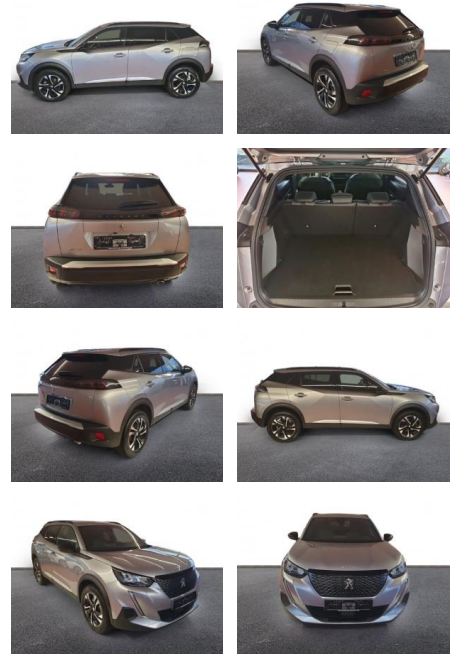

## Peugeot 2008 Allure Pack 1.5 BlueHDi 130

AH32-PJ72079 **Angebotsnr.:**

Erstzulassung:	Kilometer:	Farbe:	Leistung:	Kraftstoffart:
01.08.2023	30.247	Grau	96 kW / 131 PS	Diesel

**PREIS**  
**23.340 €**

**FINANZIERUNGSBEISPIEL**  
Laufzeit: 72 Monate      Anzahlung: 25 %  
Basis-Finanzierung:\*      Mtl. Rate:  
Zielraten-Finanzierung:\*\* **148 €**