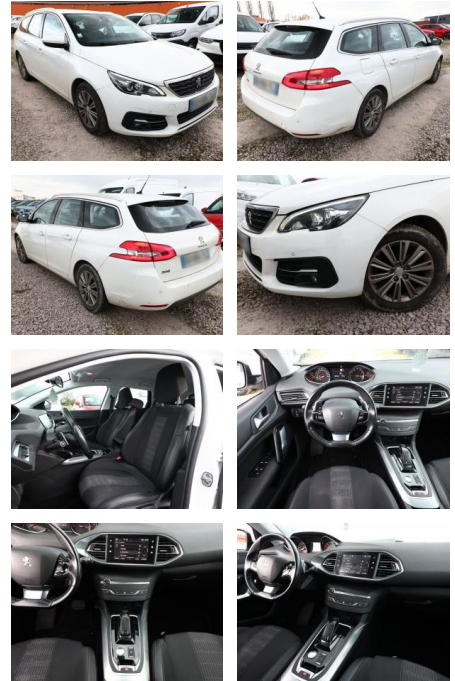

AT27-GW-AGL 1276 Anzebotsnr.:

Erstzulassung:	Kilometer:	Farbe:	Leistung:	Kraftstoffart:
06.10.2020	74.150	Weiß	96 kW / 131 PS	Benzin

PREIS	FINANZIERUNGSBEISPIEL	
15.340 €	Laufzeit: 72 Monate	Anzahlung: 25 %
	Basis-Finanzierung:**	Mtl. Rate:
	Zielraten-Finanzierung:**	Mtl. Rate: 97 €