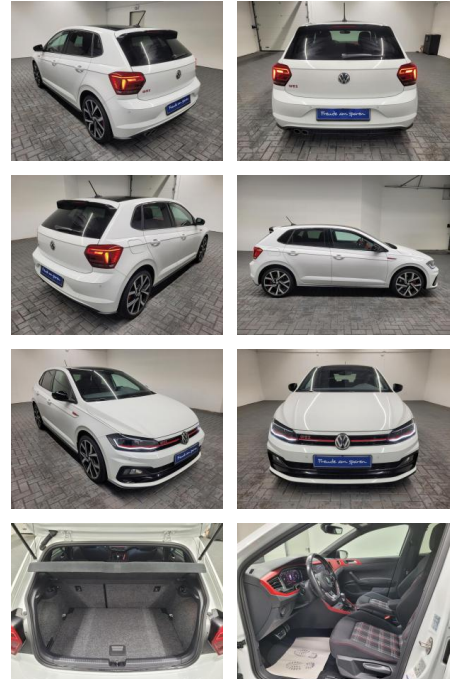

AM35-29514 **Angebotsnr.:**

Erstzulassung:	Kilometer:	Farbe:	Leistung:	Kraftstoffart:
03.03.2020	69.980		147 kW / 200 PS	Benzin

PREIS
26.260 €

FINANZIERUNGSBEISPIEL
Laufzeit: 72 Monate Anzahlung: 25 %
Basis-Finanzierung:* Mtl. Rate:
Zielraten-Finanzierung:** **167 €**