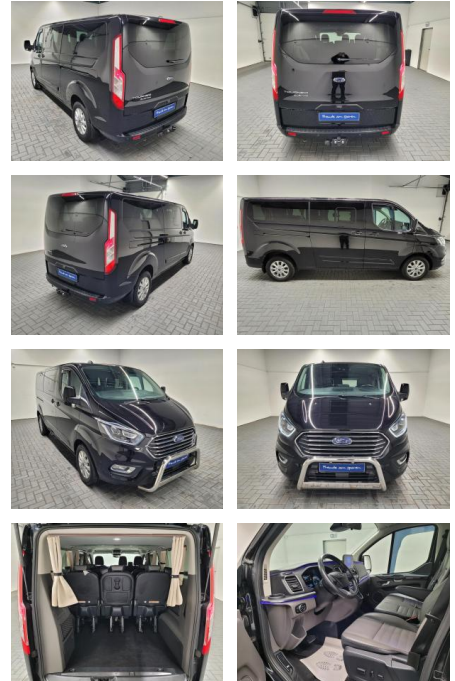

Ford Tourneo Custom Titanium X 9-Sitzer

AM35-29330 **Angebotsnr.:**

Erstzulassung:	Kilometer:	Farbe:	Leistung:	Kraftstoffart:
21.08.2020	96.400		136 kW / 185 PS	Diesel

PREIS
45.920 €

FINANZIERUNGSBEISPIEL
Laufzeit: 72 Monate Anzahlung: 25 %
Basis-Finanzierung:* Mtl. Rate:
Zielraten-Finanzierung:** **292 €**