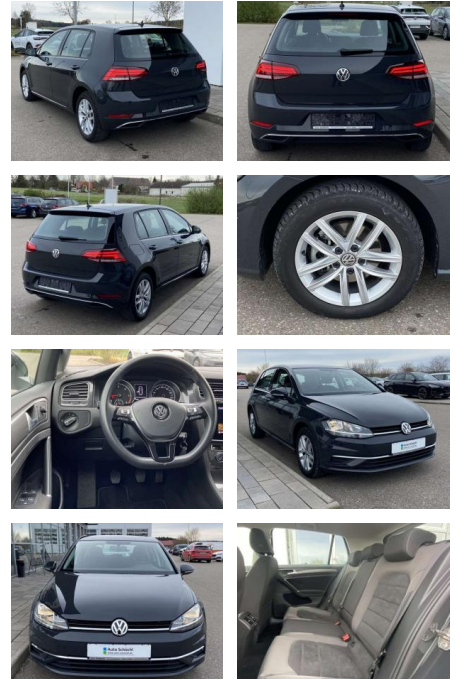

SS00-088224 **Angebotsnr.:**

Erstzulassung:	Kilometer:	Farbe:	Leistung:	Kraftstoffart:
01.07.2019	15.828		85 kW / 116 PS	Benzin

PREIS
19.710 €

FINANZIERUNGSBEISPIEL

Laufzeit: 72 Monate Anzahlung: 25 %
Basis-Finanzierung:* Mtl. Rate:
Zielraten-Finanzierung:** **125 €**