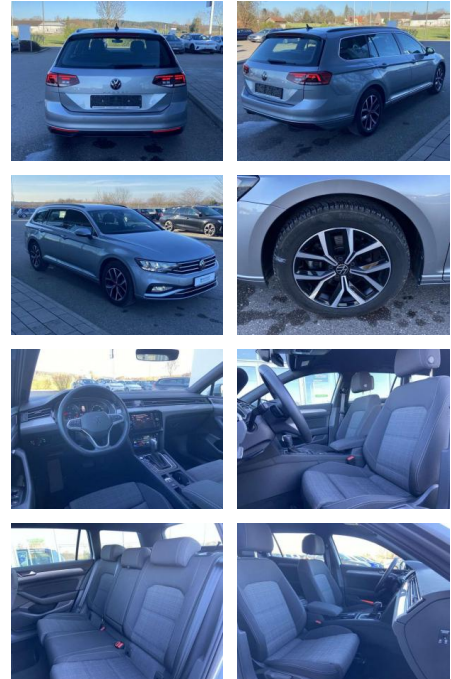

Ihr Ansprechpartner

Herr Kadri Tunc
E-Mail: info@fehntjer-autozentrum.de
Telefon: 04954 9559820

Fehntjer Autozentrum GmbH & Co. KG
Dr. Warsing Straße 270 - 26802 Moormerland - Tel.: 04954 / 9559820

Volkswagen Passat Variant 2.0 TDI DSG BUSINESS 1...

SS00-078110 **Angebotsnr.:**