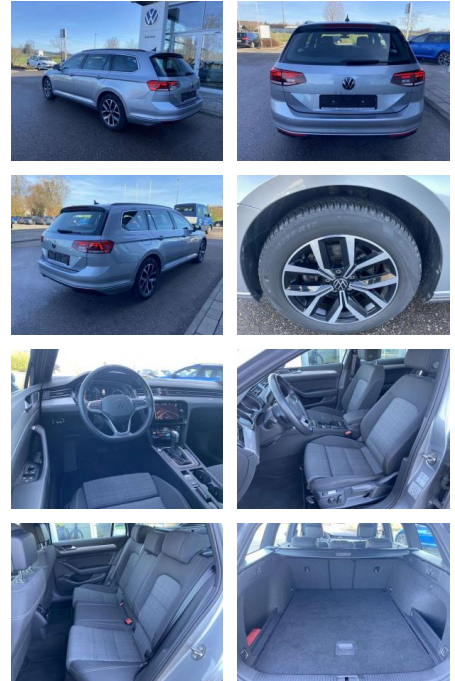

SS00-077254 **Angebotsnr.:**

Erstzulassung:	Kilometer:	Farbe:	Leistung:	Kraftstoffart:
01.07.2022	38.934		147 kW / 200 PS	Benzin

PREIS
31.460 €

FINANZIERUNGSBEISPIEL
Laufzeit: 72 Monate Anzahlung: 25 %
Basis-Finanzierung:* Mtl. Rate:
Zielraten-Finanzierung:** **200 €**