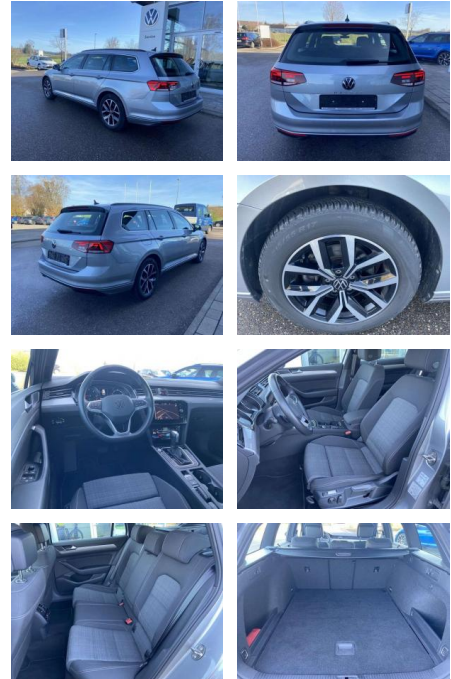

Ihr Ansprechpartner

Herr Kadri Tunc
E-Mail: info@fehntjer-autozentrum.de
Telefon: 04954 9559820

Fehntjer Autozentrum GmbH & Co. KG
Dr. Warsing Straße 270 - 26802 Moormerland - Tel.: 04954 / 9559820

Volkswagen Passat Variant 2.0 TDI DSG BUSINESS A...

SS00-077254AAngebotsnr.:

Erstzulassung:	Kilometer:	Farbe:	Leistung:	Kraftstoffart:
01.07.2022	38.934		147 kW / 200 PS	Benzin

PREIS
32.800 €

FINANZIERUNGSBEISPIEL

Laufzeit: 72 Monate   Anzahlung: 25 %
Basis-Finanzierung:*   Mtl. Rate:
Zielraten-Finanzierung:** **208 €**

* Basisfinanzierung: Anzahlung: 8.200 Euro, Laufzeit: 72 Monate, Nettodarlehen: 24.600 Euro, Gesamtbetrag: 35.745 Euro, Zinssätze: 3.92% Sollz. (gebunden), 3.99% eff.
** Zielratenfinanzierung: Anzahlung: 8.200 Euro, Laufzeit: 72 Monate, Nettodarlehen: 24.600 Euro, Zielrate: 16.400 Euro, Gesamtbetrag: 36.890 Euro, Zinssätze: 3.92% Sollz. (gebunden), 3.99% eff.,

Vermittlung für: Santander Consumer Bank
Repräsentatives Beispiel gem. § 17 Abs. 4 PAngV. Diese Finanzierungsangebote sind Beispiele. Gerne ermitteln wir für Sie Ihr individuelles Angebot.

Ausstattung

Interieur

- Multifunktions-Lederlenkrad mit Schaltwippen Sitzheizung vorne Innenspiegel automatisch abblendbar Mittelarmlehne vorne 2 Leseleuchten vorn Netztrennwand el. Lendenwirbelstütze Fahrersitz mit Massagefunktion Komfortsitze vorne Fußraumbeleuchtung ergoComfort-Sitz auf der Fahrerseite Kindersitzverankerung für Kindersitzsystem I-Size/ISOFIX

- 2x hinten Farbe: Pyritsilber Metallic -Fr. 08:00-18:00 Uhr
- Samstags bis 16:00 Uhr geöffnet. Gerne beraten wir Sie über günstige Finanzierungsmodelle und nehmen Ihr derzeitiges Fahrzeug in Zahlung. www.auto-schuechl.de/finanzierung Vornutzung als Mietwagen. Irrtümer
- Änderungen oder Zwischenverkauf vorbehalten. www.auto-schuechl.de

Weiteres

- Rückfahrkamera abnehmbare Anhängerkupplung beheizbare Scheibenwaschdüsen vorne Dachreling el. Außenspiegel beheizbar und automatisch abblendbar Leichtmetallräder 17" Licht- und Sicht: LED-Scheinwerfer Tagfahrlicht LED-Heckleuchten Licht- und Regensensor Nebelscheinwerfer mit Abbiegelicht
- Pakete: 7-Gang-DSG-Automatikgetriebe Business-Premium-Paket

STÄNDIG ÜBER 15.000 FAHRZEUGE IM BESTAND!