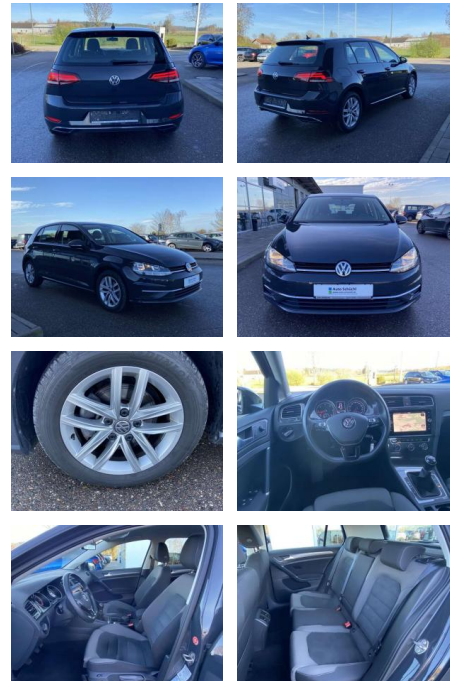

SS00-102009 **Angebotsnr.:**

Erstzulassung:	Kilometer:	Farbe:	Leistung:	Kraftstoffart:
01.07.2019	31.346		85 kW / 116 PS	Benzin

PREIS
18.790 €

FINANZIERUNGSBEISPIEL

Laufzeit: 72 Monate Anzahlung: 25 %
Basis-Finanzierung:* Mtl. Rate:
Zielraten-Finanzierung:** **119 €**

- Sitzheizung vorne Mittelarmlehne vorne Kindersitzverankerung für Kindersitzsystem ISOFIX Rücksitzbanklehne geteilt umlegbar mit Mittelarmlehne ergoActive Sitz mit 14-Wege-Einstellung auf der Fahrerseite klimatisiertes Handschuhfach Sport-Komfortsitze vorne el. Lendenwirbelstütze Fahrersitz mit Massagefunktion Multifunktions-Lederlenkrad 2 Leseleuchten vorn und 2 hinten Make-Up Spiegel
- beleuchtet Vordersitze höhenverstellbar und Sitzneigungsverstellung Fahrersitz