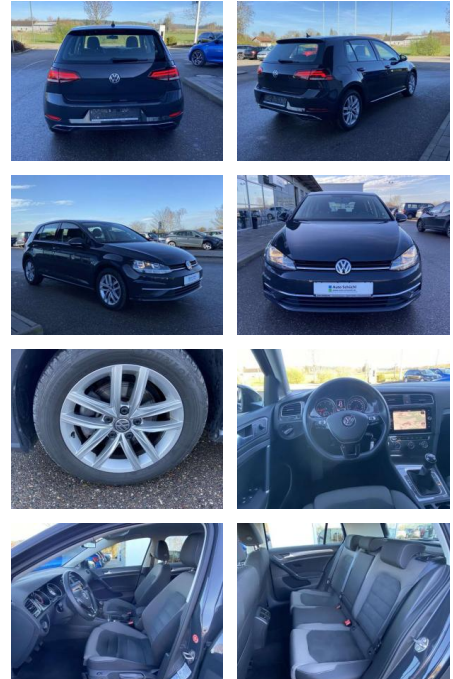

SS00-102009AAngebotsnr.:

Erstzulassung:	Kilometer:	Farbe:	Leistung:	Kraftstoffart:
01.07.2019	31.346		85 kW / 116 PS	Benzin

PREIS
20.130 €

FINANZIERUNGSBEISPIEL

Laufzeit: 72 Monate Anzahlung: 25 %
Basis-Finanzierung:* Mtl. Rate:
Zielraten-Finanzierung:** **128 €**

- Sitzheizung vorne Mittelarmlehne vorne Kindersitzverankerung für Kindersitzsystem ISOFIX Rücksitzbanklehne geteilt umlegbar mit Mittelarmlehne ergoActive Sitz mit 14-Wege-Einstellung auf der Fahrerseite klimatisiertes Handschuhfach Sport-Komfortsitze vorne el. Lendenwirbelstütze Fahrersitz mit Massagefunktion Multifunktions-Lederlenkrad 2 Leseleuchten vorn und 2 hinten Make-Up Spiegel
- beleuchtet Vordersitze höhenverstellbar und Sitzneigungsverstellung Fahrersitz