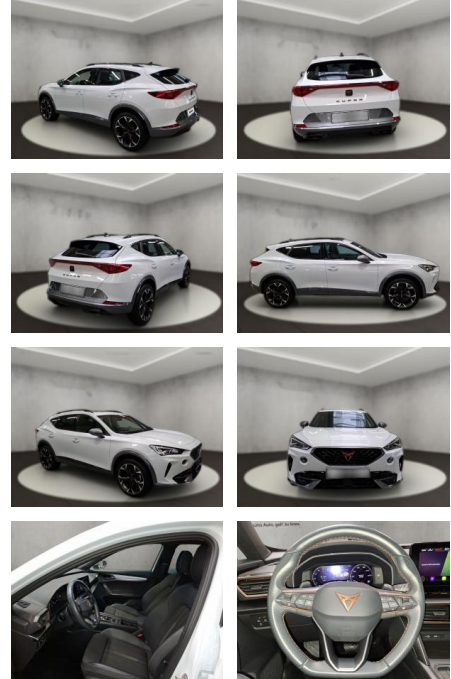

AH54-11710 **Angebotsnr.:**

Erstzulassung:	Kilometer:	Farbe:	Leistung:	Kraftstoffart:
12.06.2023	28.662	Weiß	110 kW / 150 PS	Benzin

PREIS
29.320 €

FINANZIERUNGSBEISPIEL

Laufzeit: 72 Monate Anzahlung: 25 %
Basis-Finanzierung:* Mtl. Rate:
Zielraten-Finanzierung:** **186 €**