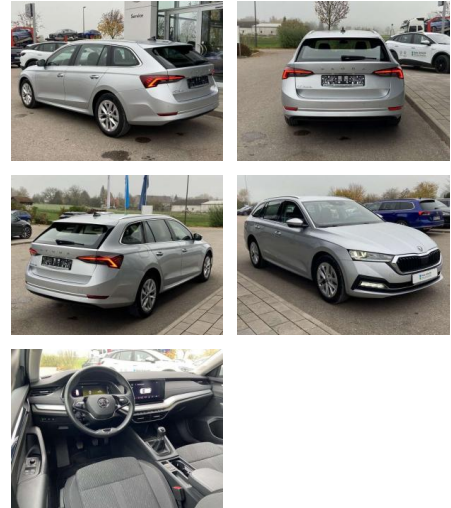

SS00-036147AAngebotsnr.:

| Erstzulassung: | Kilometer: | Farbe: | Leistung: | Kraftstoffart: |
|----------------|------------|--------|----------------|----------------|
| 01.08.2020 | 46.609 | Silber | 85 kW / 116 PS | Benzin |