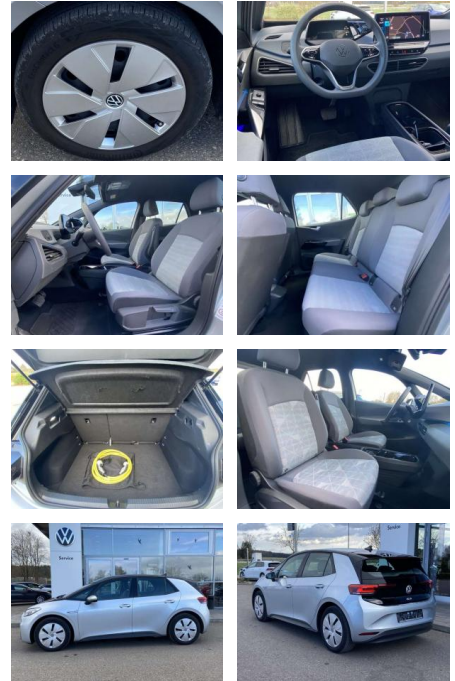

Ihr Ansprechpartner

Herr Kadri Tunc
E-Mail: info@fehntjer-autozentrum.de
Telefon: 04954 9559820

Fehntjer Autozentrum GmbH & Co. KG
Dr. Warsing Straße 270 - 26802 Moormerland - Tel.: 04954 / 9559820

Volkswagen ID.3 Pro NAVI+LED+CCS+APP-CONNECT+PDC

SS00-084504 Angebotsnr.: