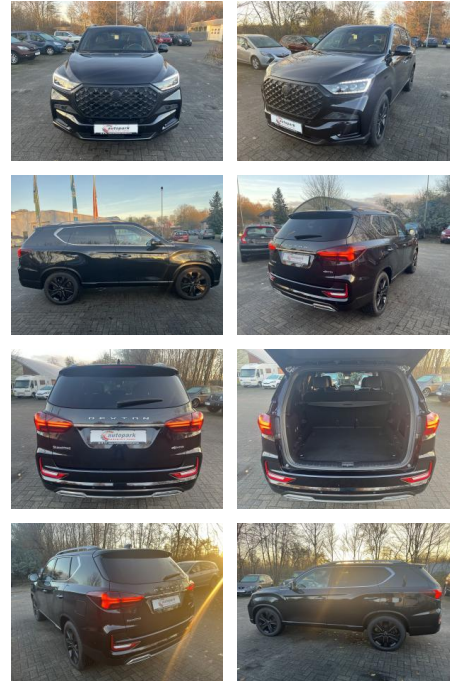

## Ssangyong REXTON 2.2 e-XDi Sapphire AWD

AH86-MB2411-~~Angebot~~..

Erstzulassung:	Kilometer:	Farbe:	Leistung:	Kraftstoffart:
06.10.2022	29.350	Schwarz	148 kW / 201 PS	Diesel

**PREIS**  
**48.480 €**

**FINANZIERUNGSBEISPIEL**  
Laufzeit: 72 Monate      Anzahlung: 25 %  
Basis-Finanzierung:\*      Mtl. Rate:  
Zielraten-Finanzierung:\*\*      **308 €**