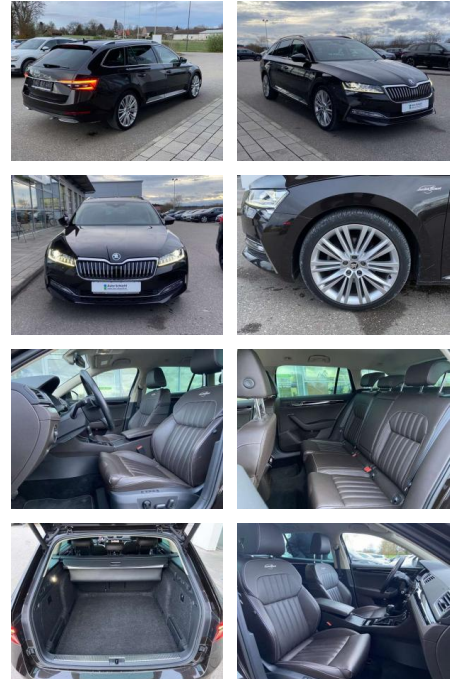

SS00-053492AAngebotsnr.:

Erstzulassung:	Kilometer:	Farbe:	Leistung:	Kraftstoffart:
01.04.2020	36.573		140 kW / 190 PS	Benzin

PREIS	FINANZIERUNGSBEISPIEL	
31.770 €	Laufzeit: 72 Monate	Anzahlung: 25 %
	Basis-Finanzierung:*	Mtl. Rate:
	Zielraten-Finanzierung:**	202 €

Ausstattung

Interieur

- Standheizung mit Funkfernbedienung
- Sitzheizung vorne Mittelarmlehne vorne
- Innenspiegel automatisch abblendbar
- Climatronic
- Kindersicherung elektrisch betätigt
- Kindersitzverankerung für Kindersitzsystem ISOFIX el.
- Lendenwirbelstützen vorne 2
- Leseleuchten vorne
- Rücksitzbanklehne geteilt umlegbar mit Mittelarmlehne
- Netztrennwand
- Komfortsitze vorne
- Polsterung Leder
- Multifunktions-Sportlederlenkrad mit Schaltwippen
- Vordersitze el. einstellbar mit Memory
- Ambientebeleuchtung mehrfarbig