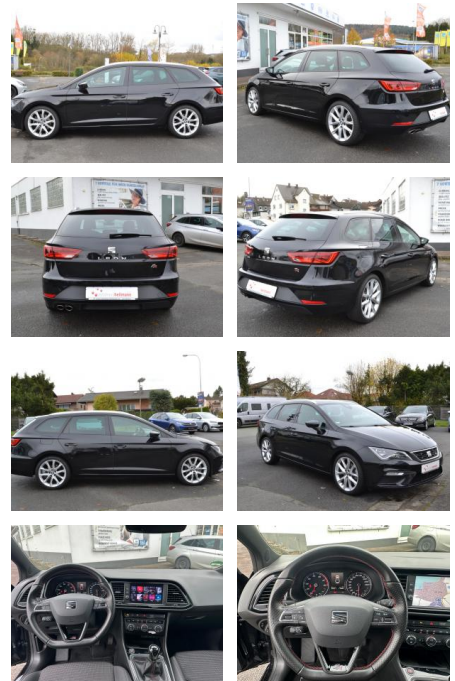

AH18-SH2411-Arg...
Arg...

Erstzulassung: 27.12.2017 **Kilometer:** 74.000 **Farbe:** Mitternachtsschwarz **Leistung:** 110 kW / 150 PS **Kraftstoffart:** Benzin

PREIS
17.480 €

FINANZIERUNGSBEISPIEL
Laufzeit: 72 Monate Anzahlung: 25 %
Basis-Finanzierung:* Mtl. Rate:
Zielraten-Finanzierung:** **1111 €**