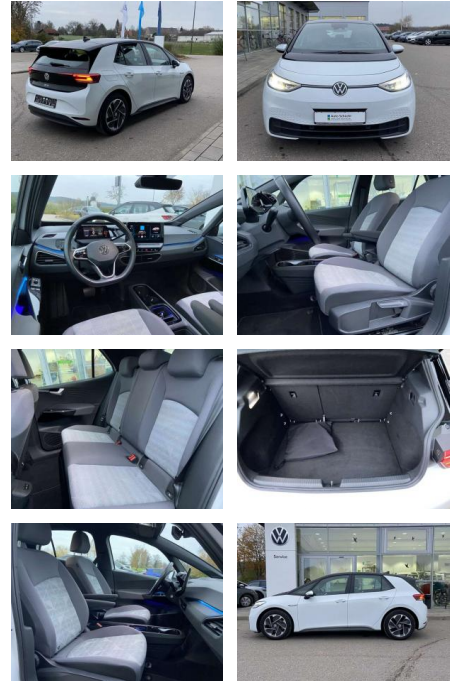

## Volkswagen ID.3 Pro 19" + WÄRMEPUMPE + NAVI + LED + CCS

SS00-070507 **Angebotsnr.:**

Erstzulassung:	Kilometer:	Farbe:	Leistung:	Kraftstoffart:
01.10.2021	26.495		150 kW / 204 PS	Benzin

**PREIS**  
**24.250 €**

### Interieur

- Sitzheizung vorne Armlehne für Vordersitze Innenspiegel automatisch abblendbar Fahrersitz höhenverstellbar Make-Up Spiegel
- beleuchtet Rücksitzbanklehne geteilt umlegbar Multifunktionslederlenkrad
- beheizbar Isofix Rücksitzbank und Beifahrersitz